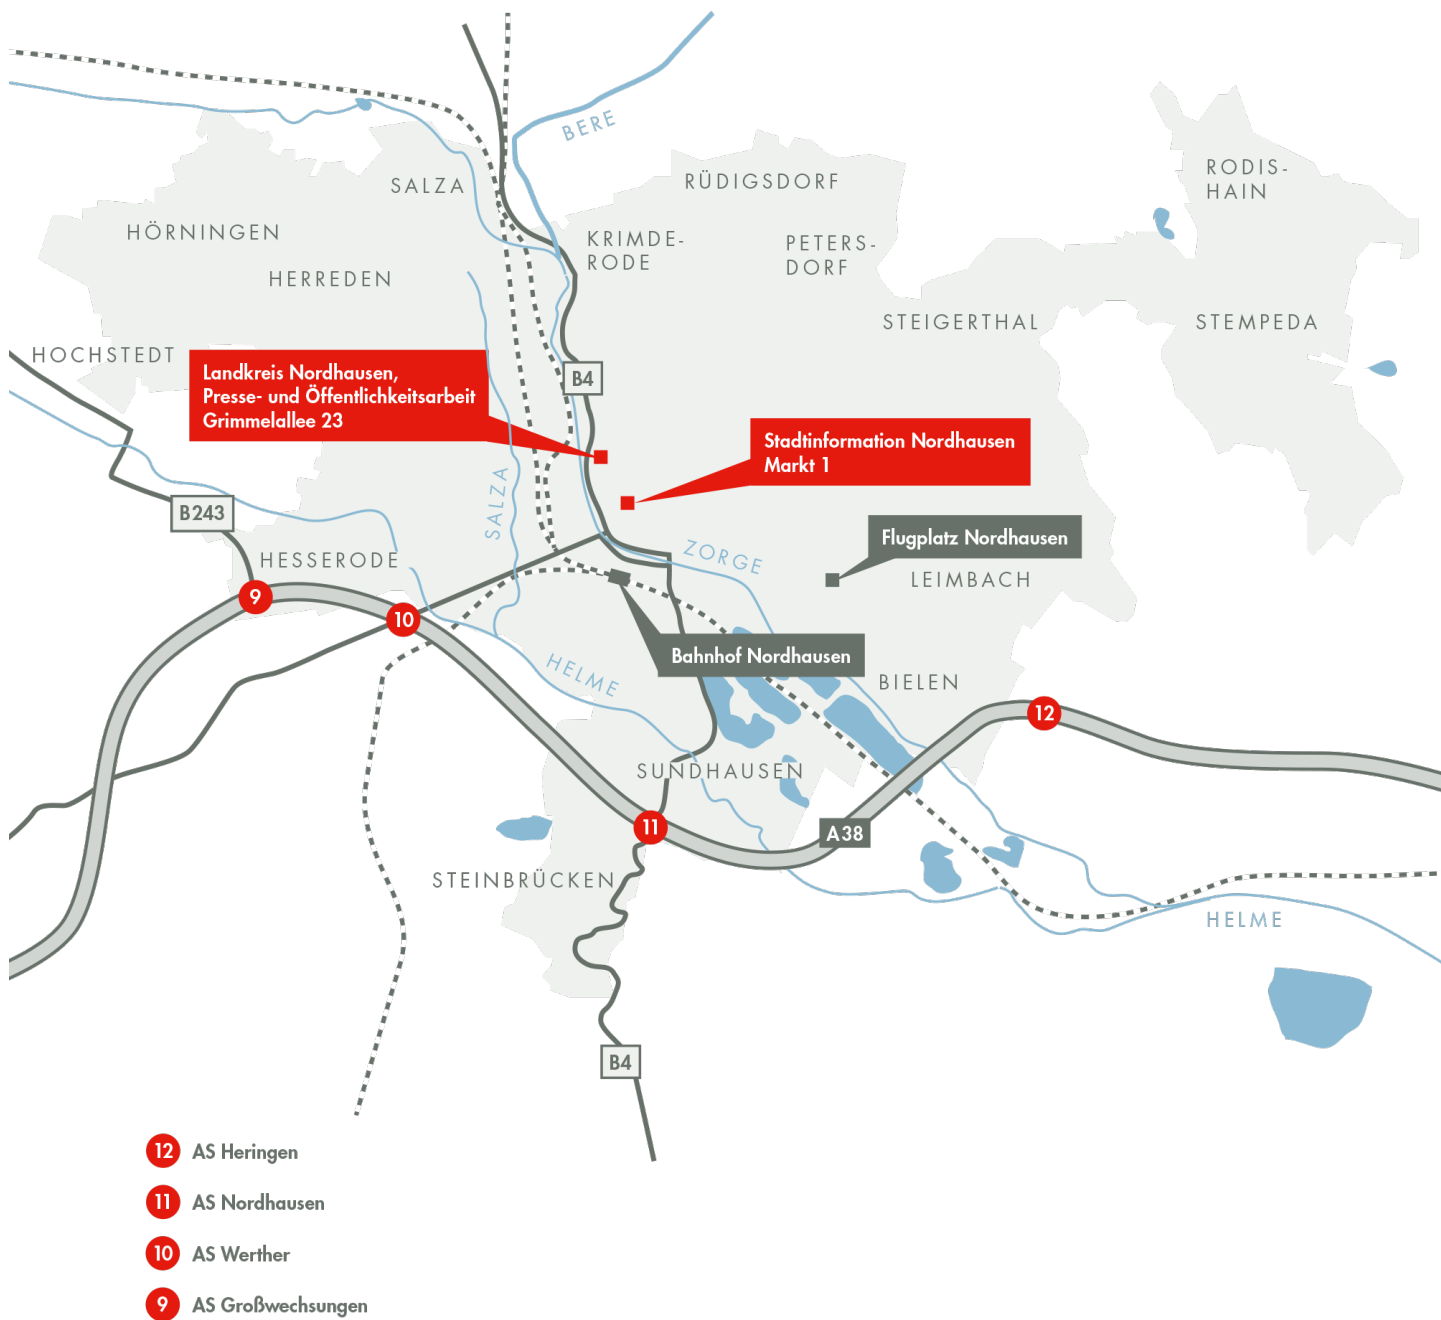

ÜBERSICHT STADTGEBIET