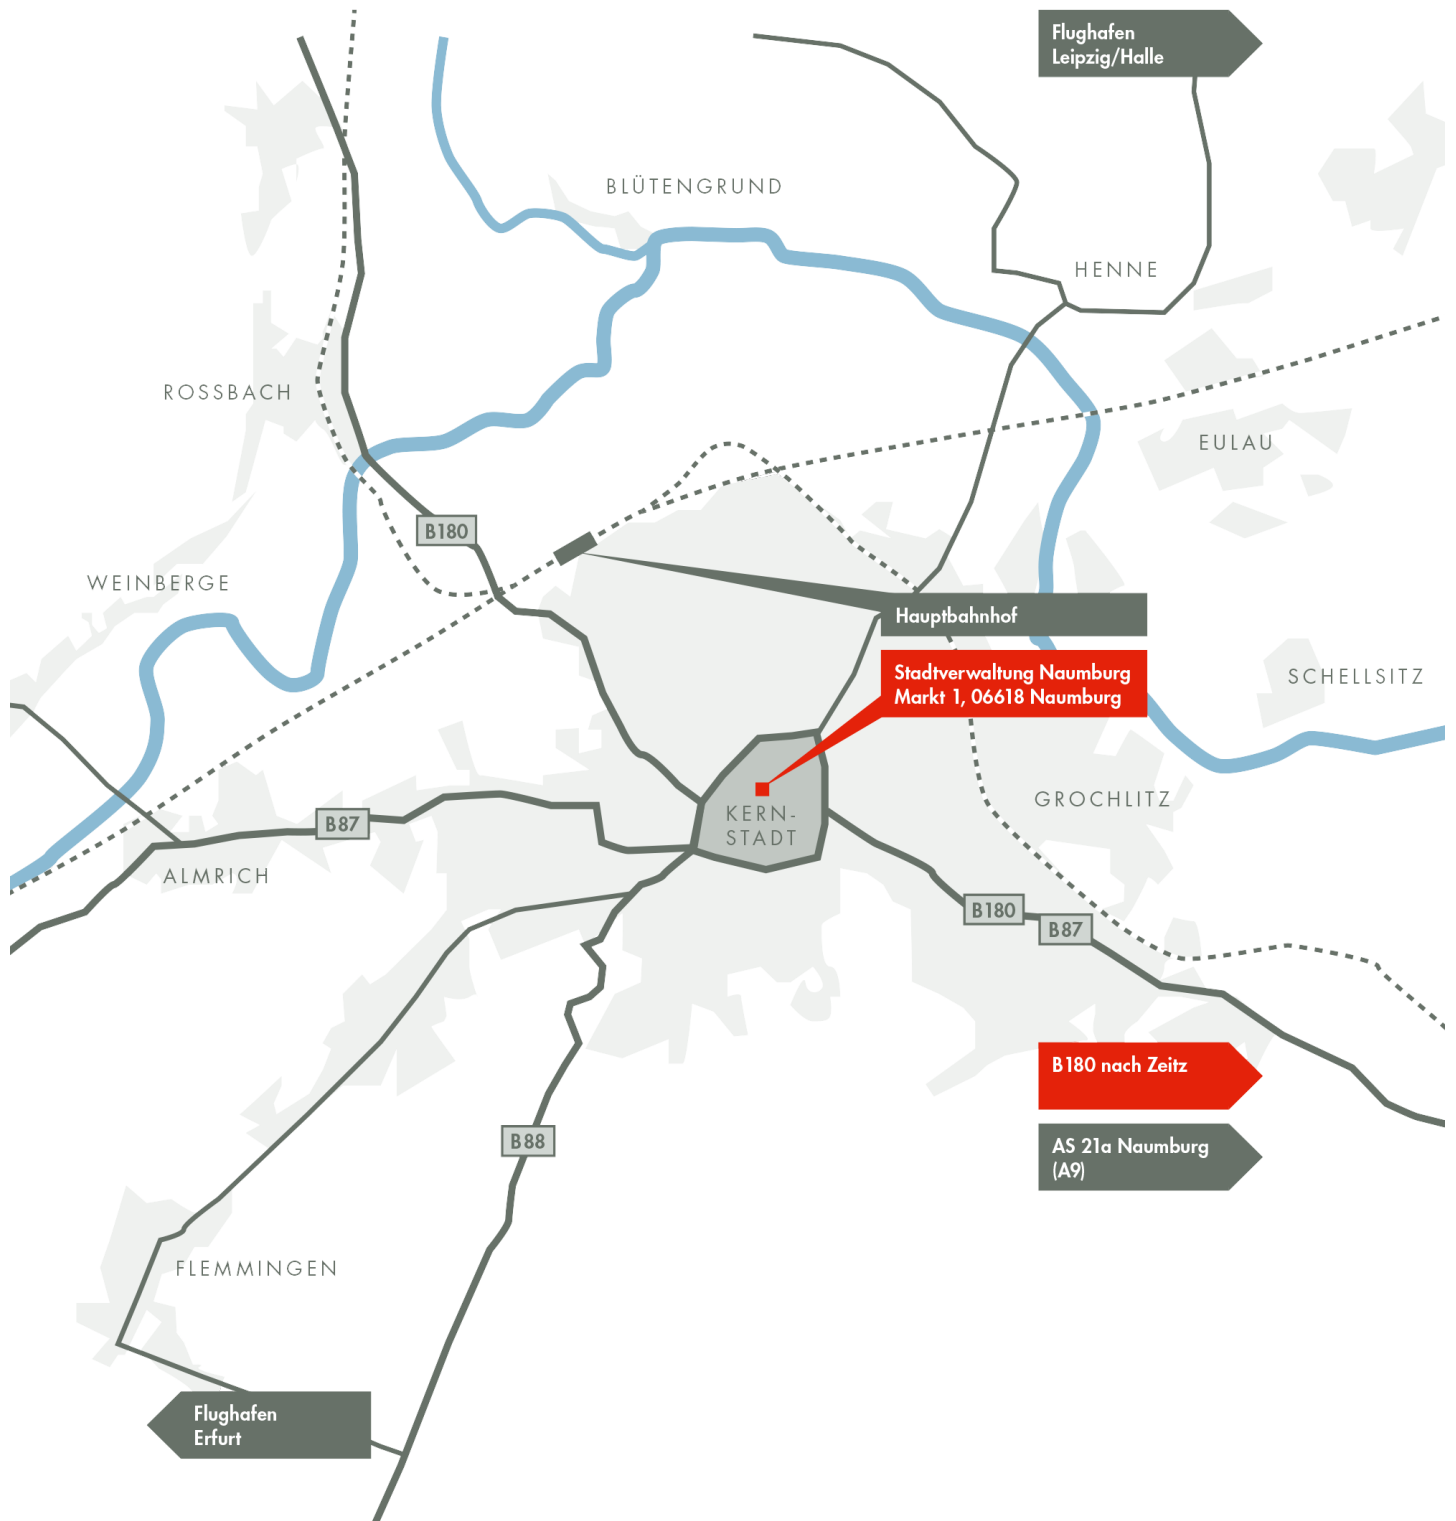

ÜBERSICHT NAUMBURG