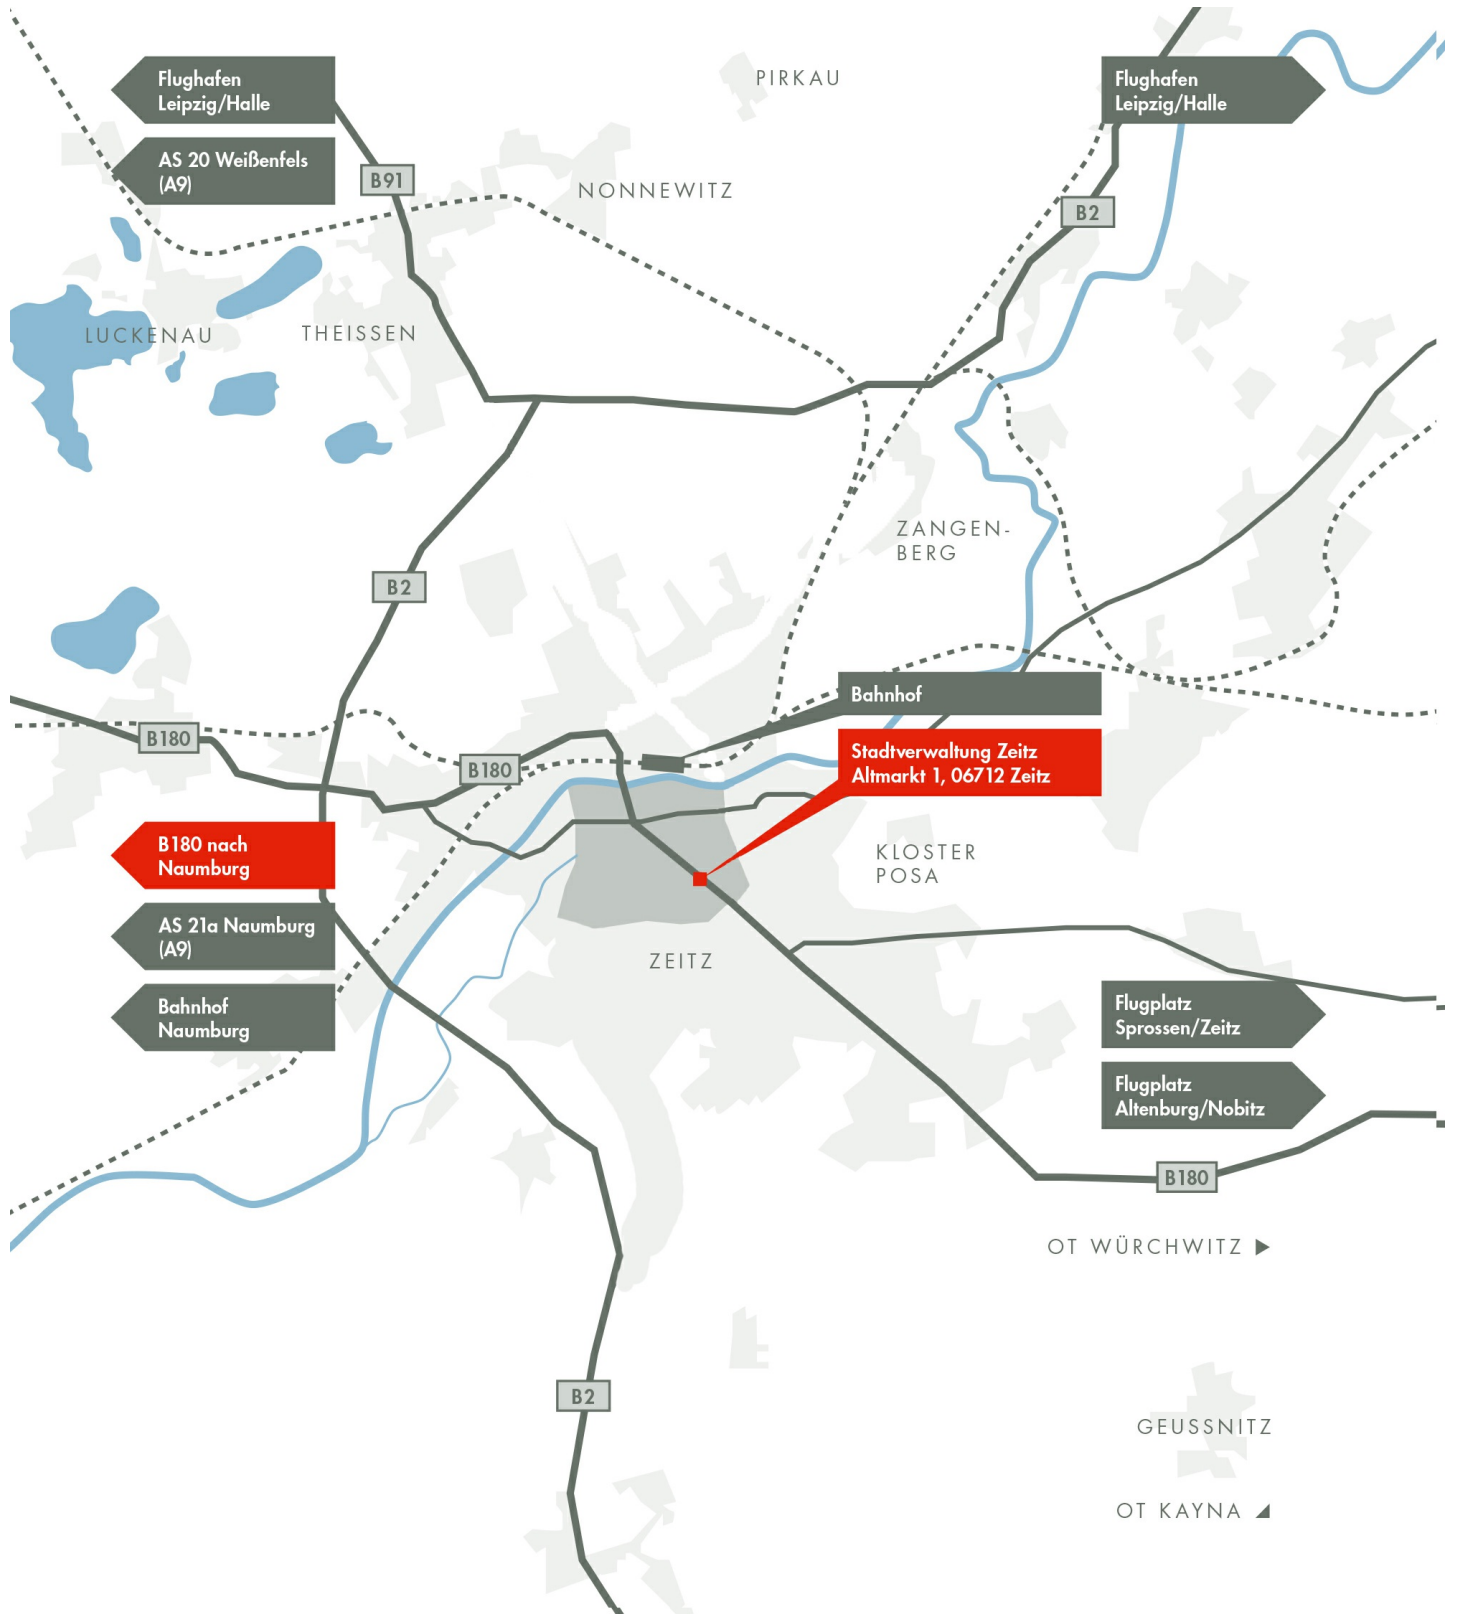

ÜBERSICHT ZEITZ