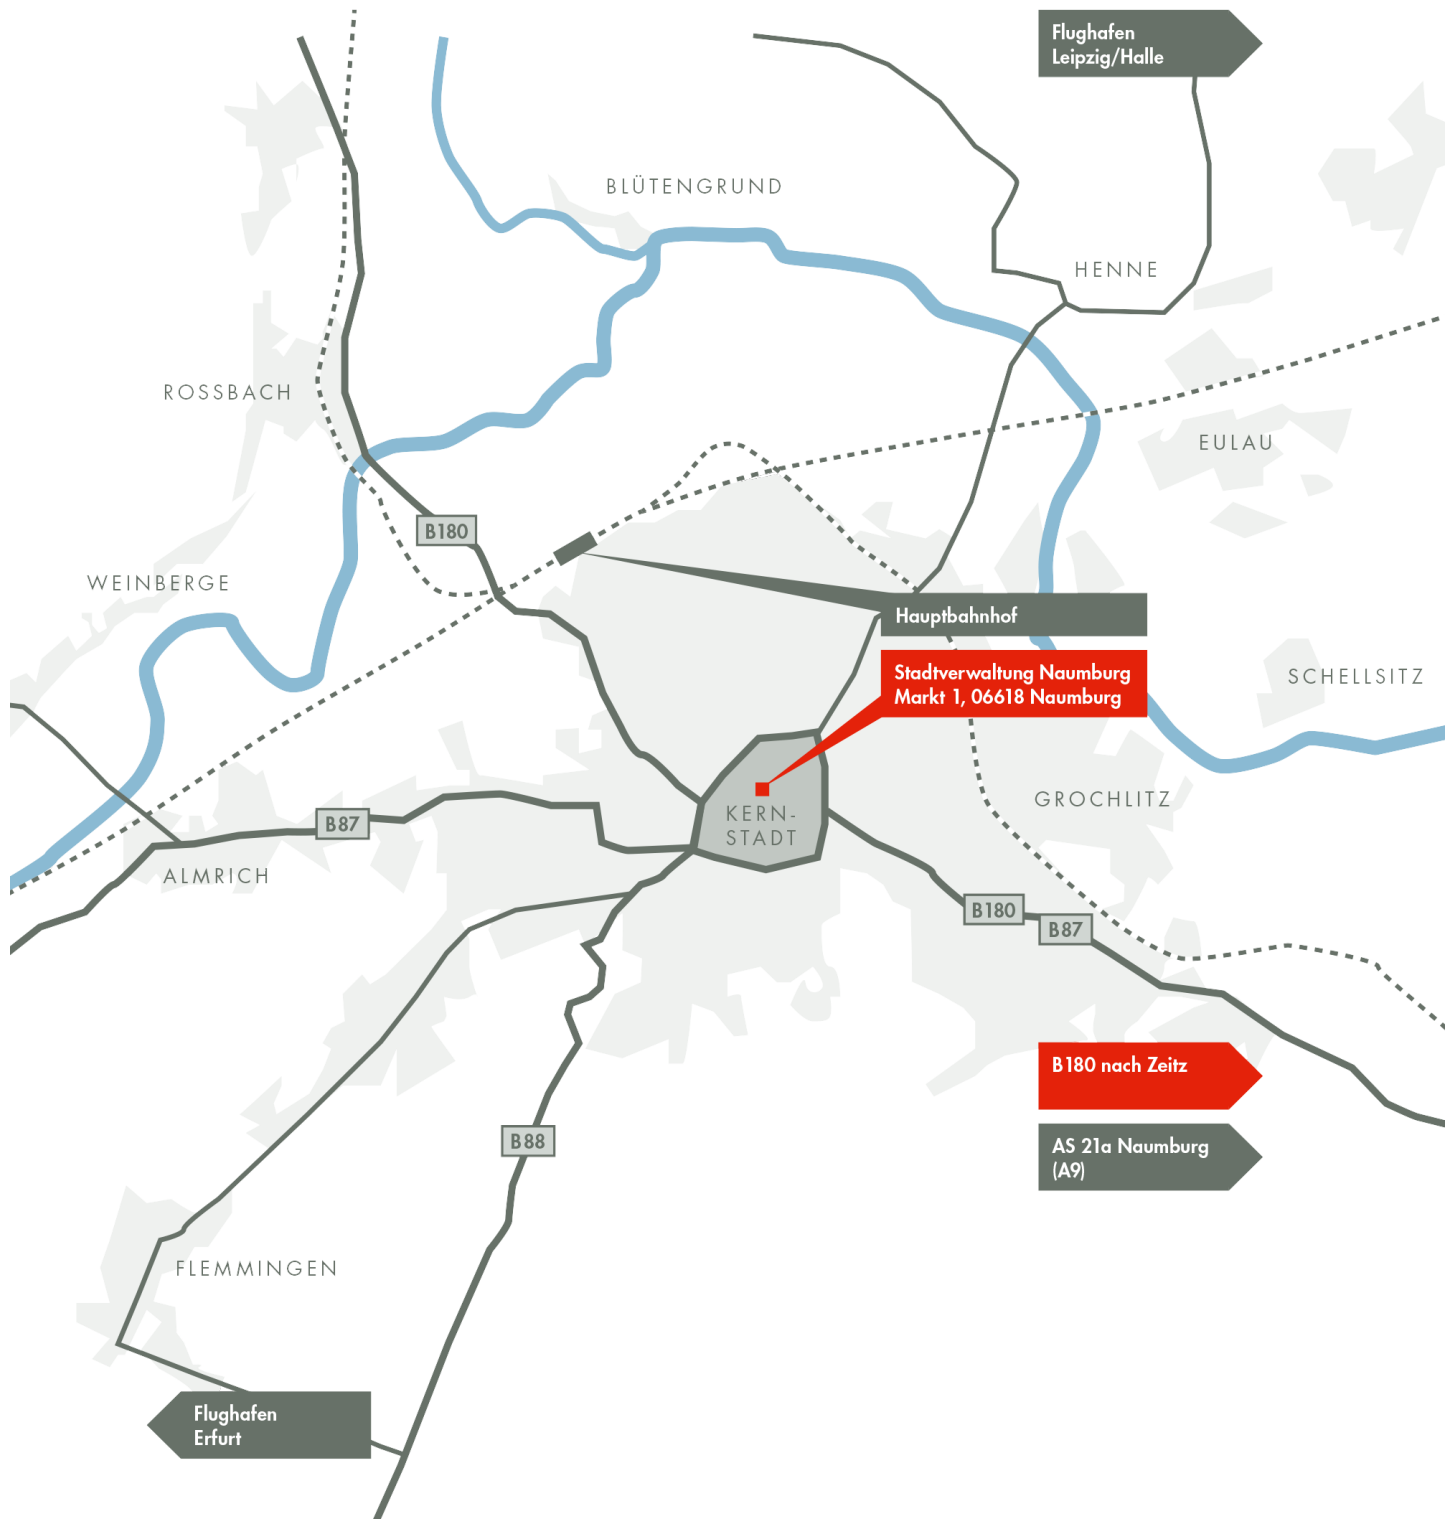

ÜBERSICHT NAUMBURG