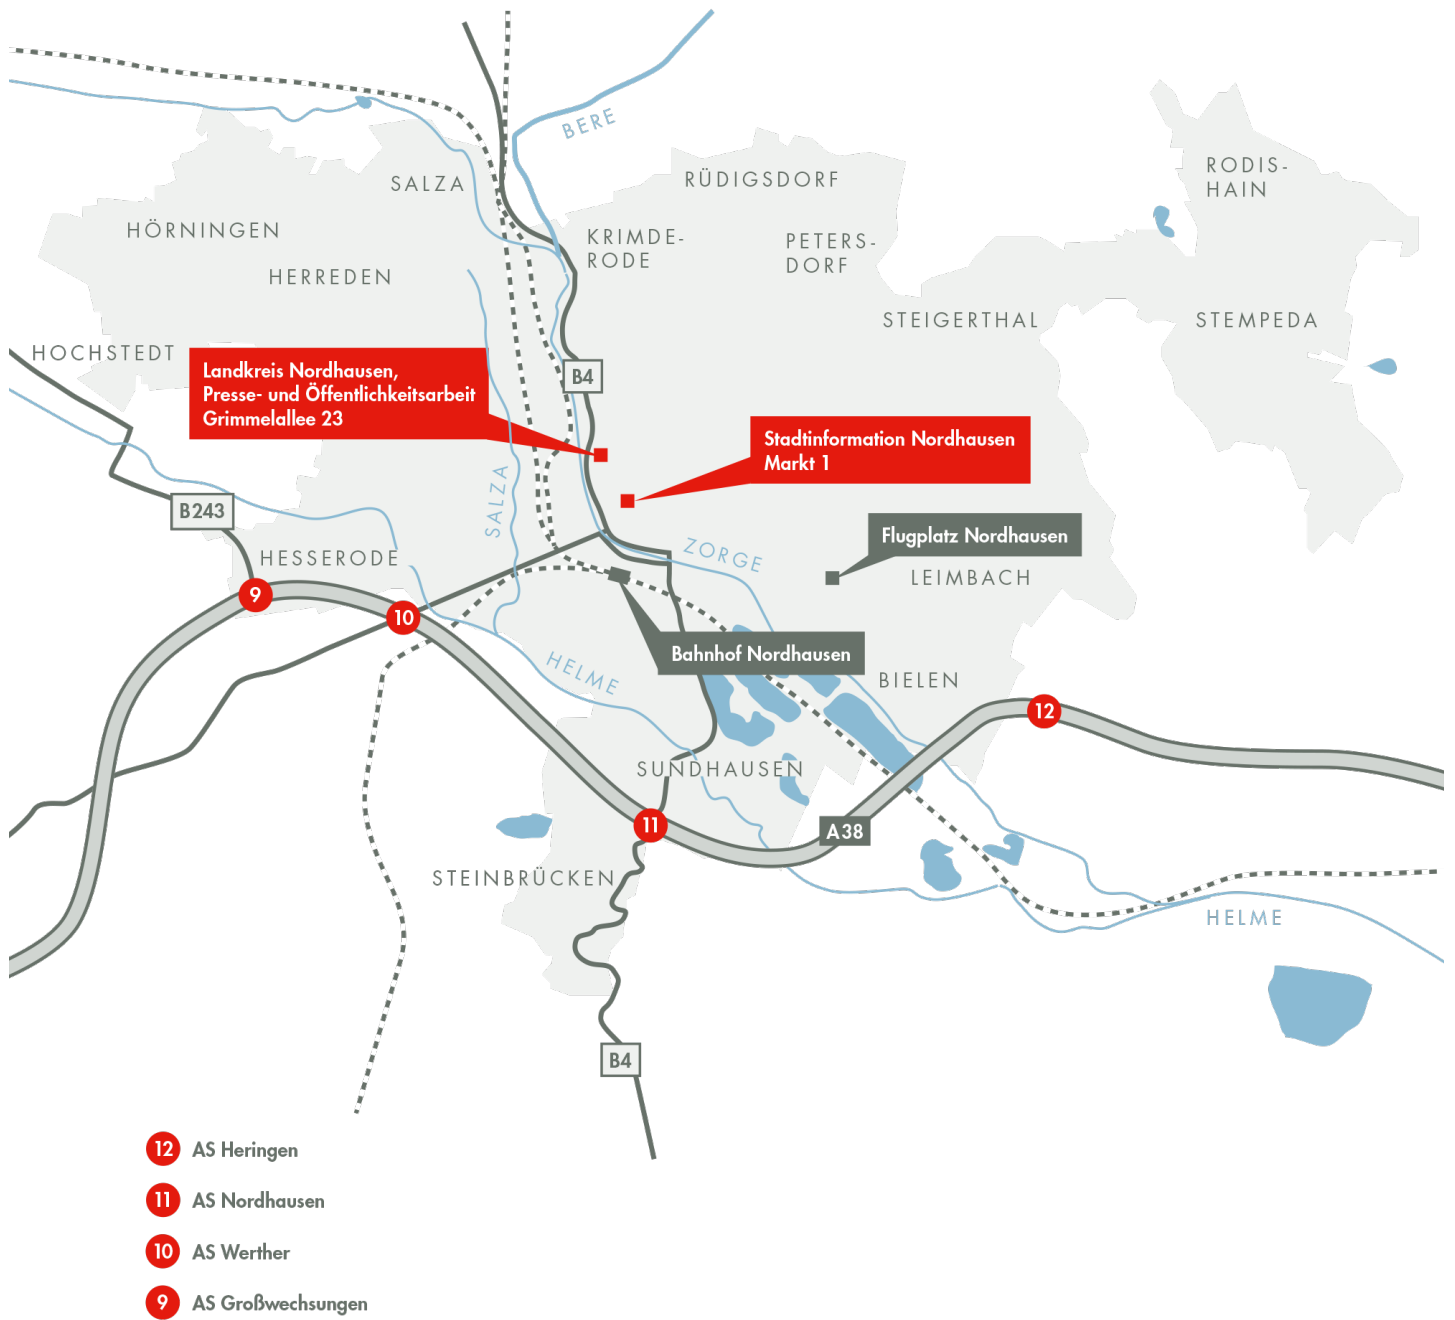

ÜBERSICHT STADTGEBIET