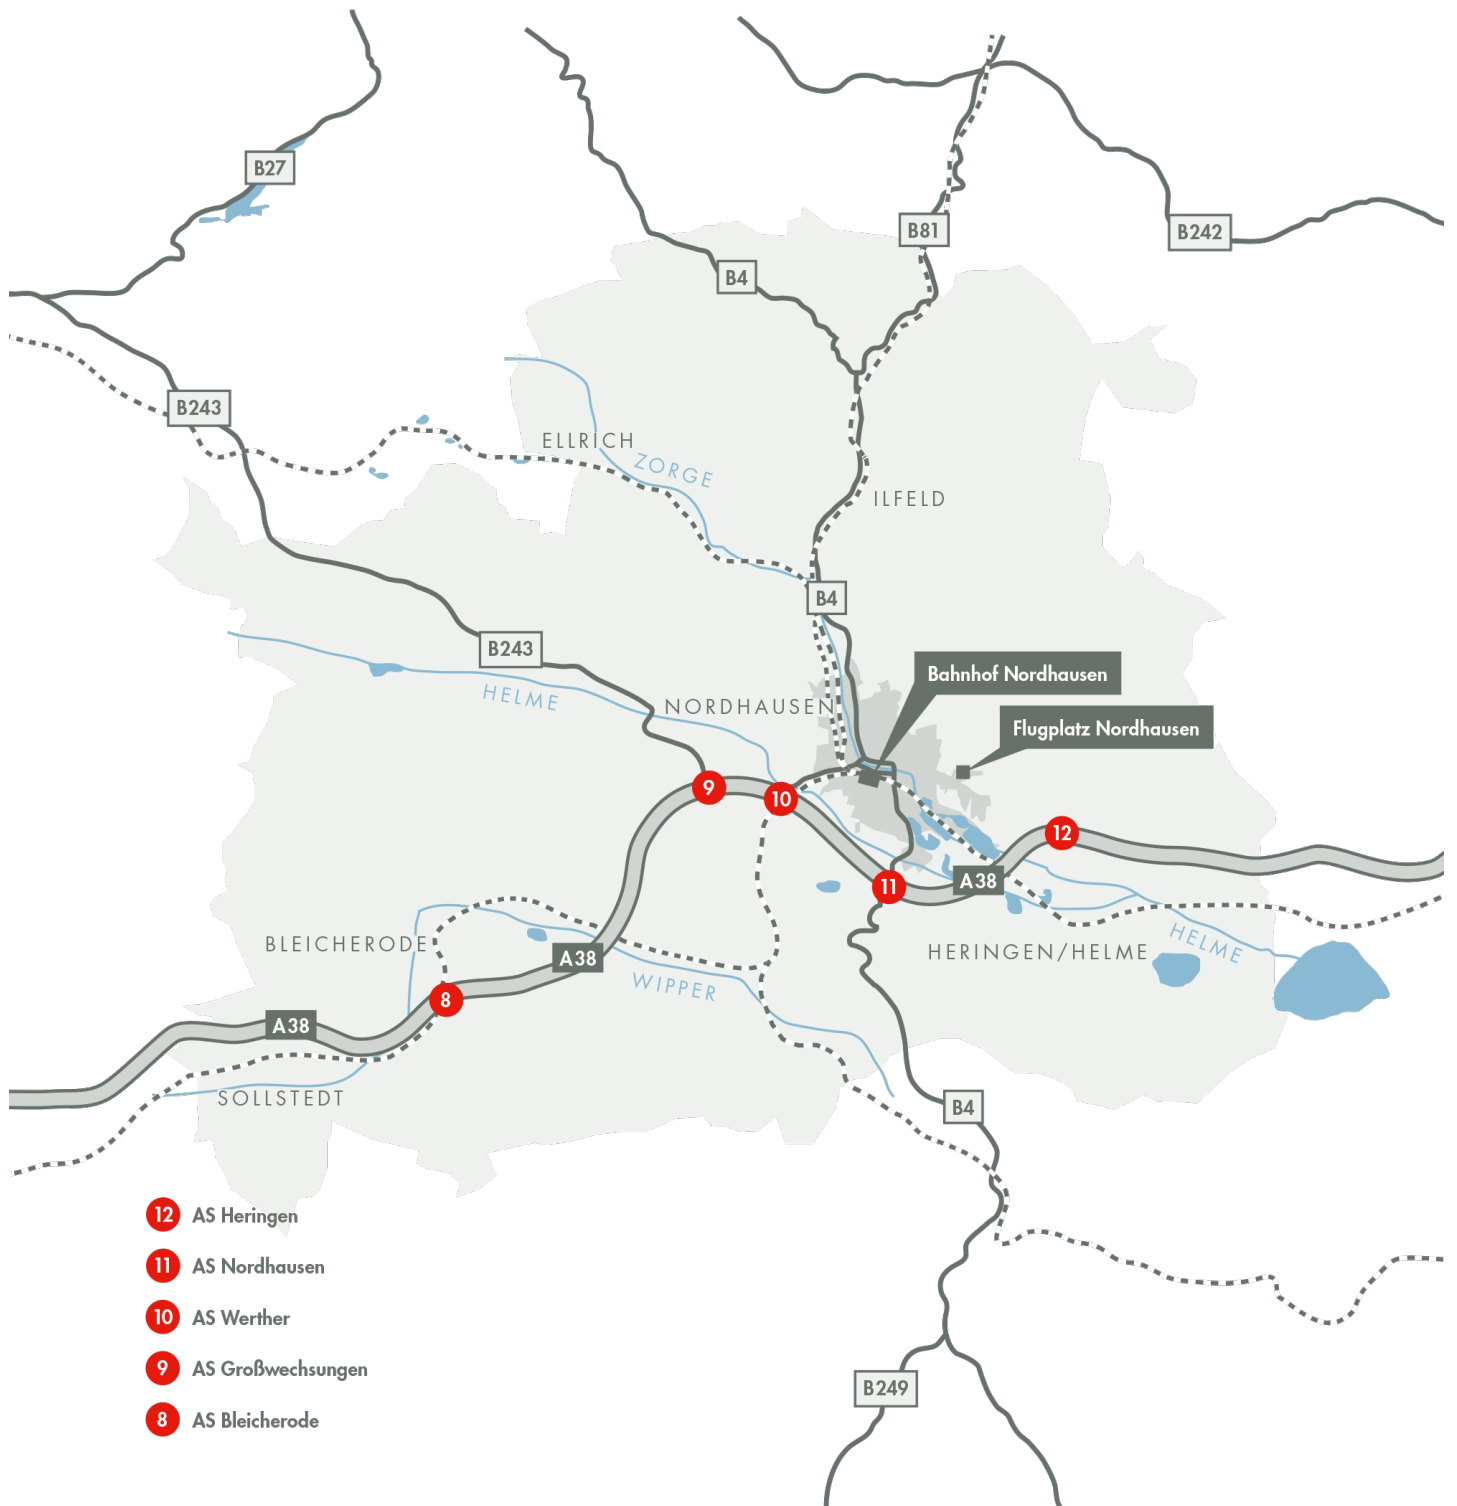

ÜBERSICHT LANDKREIS