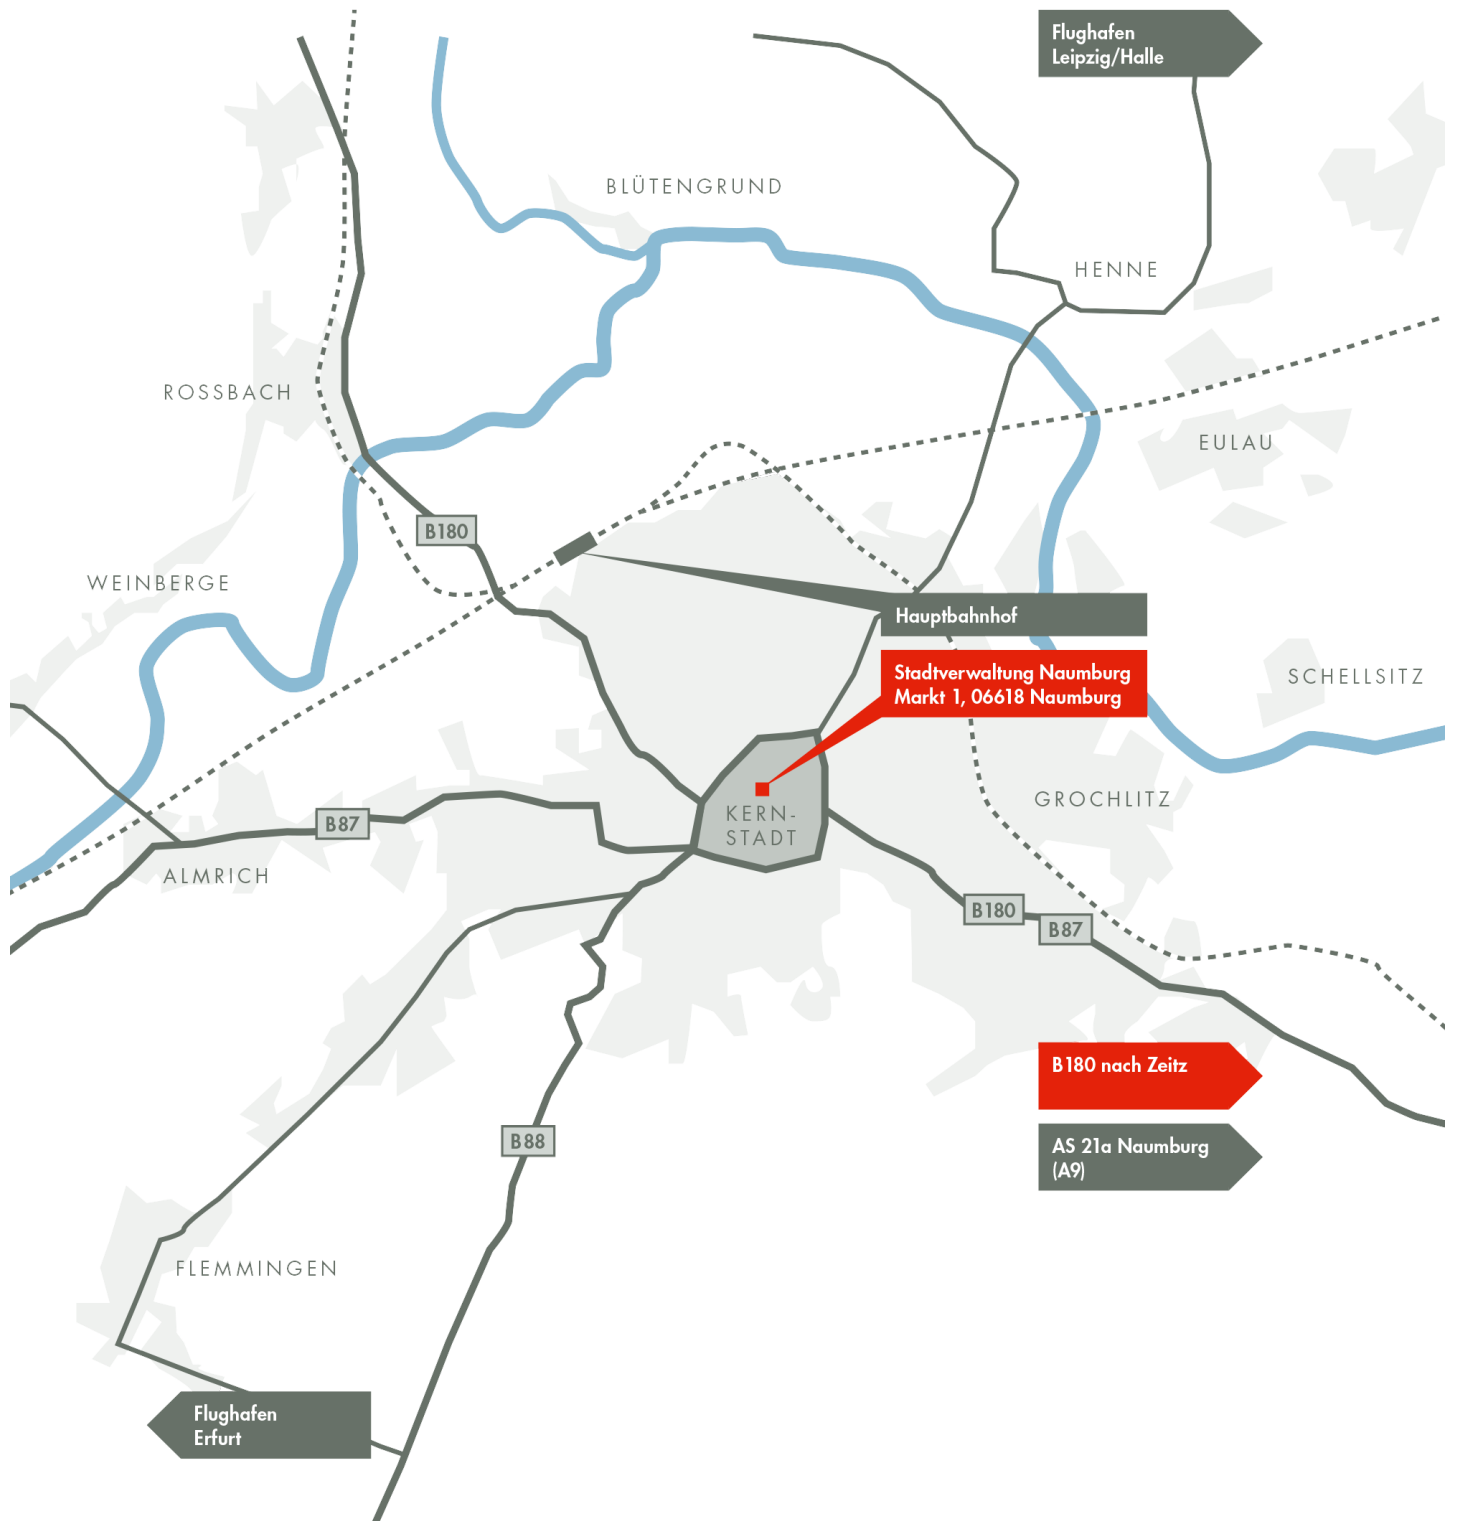

ÜBERSICHT NAUMBURG