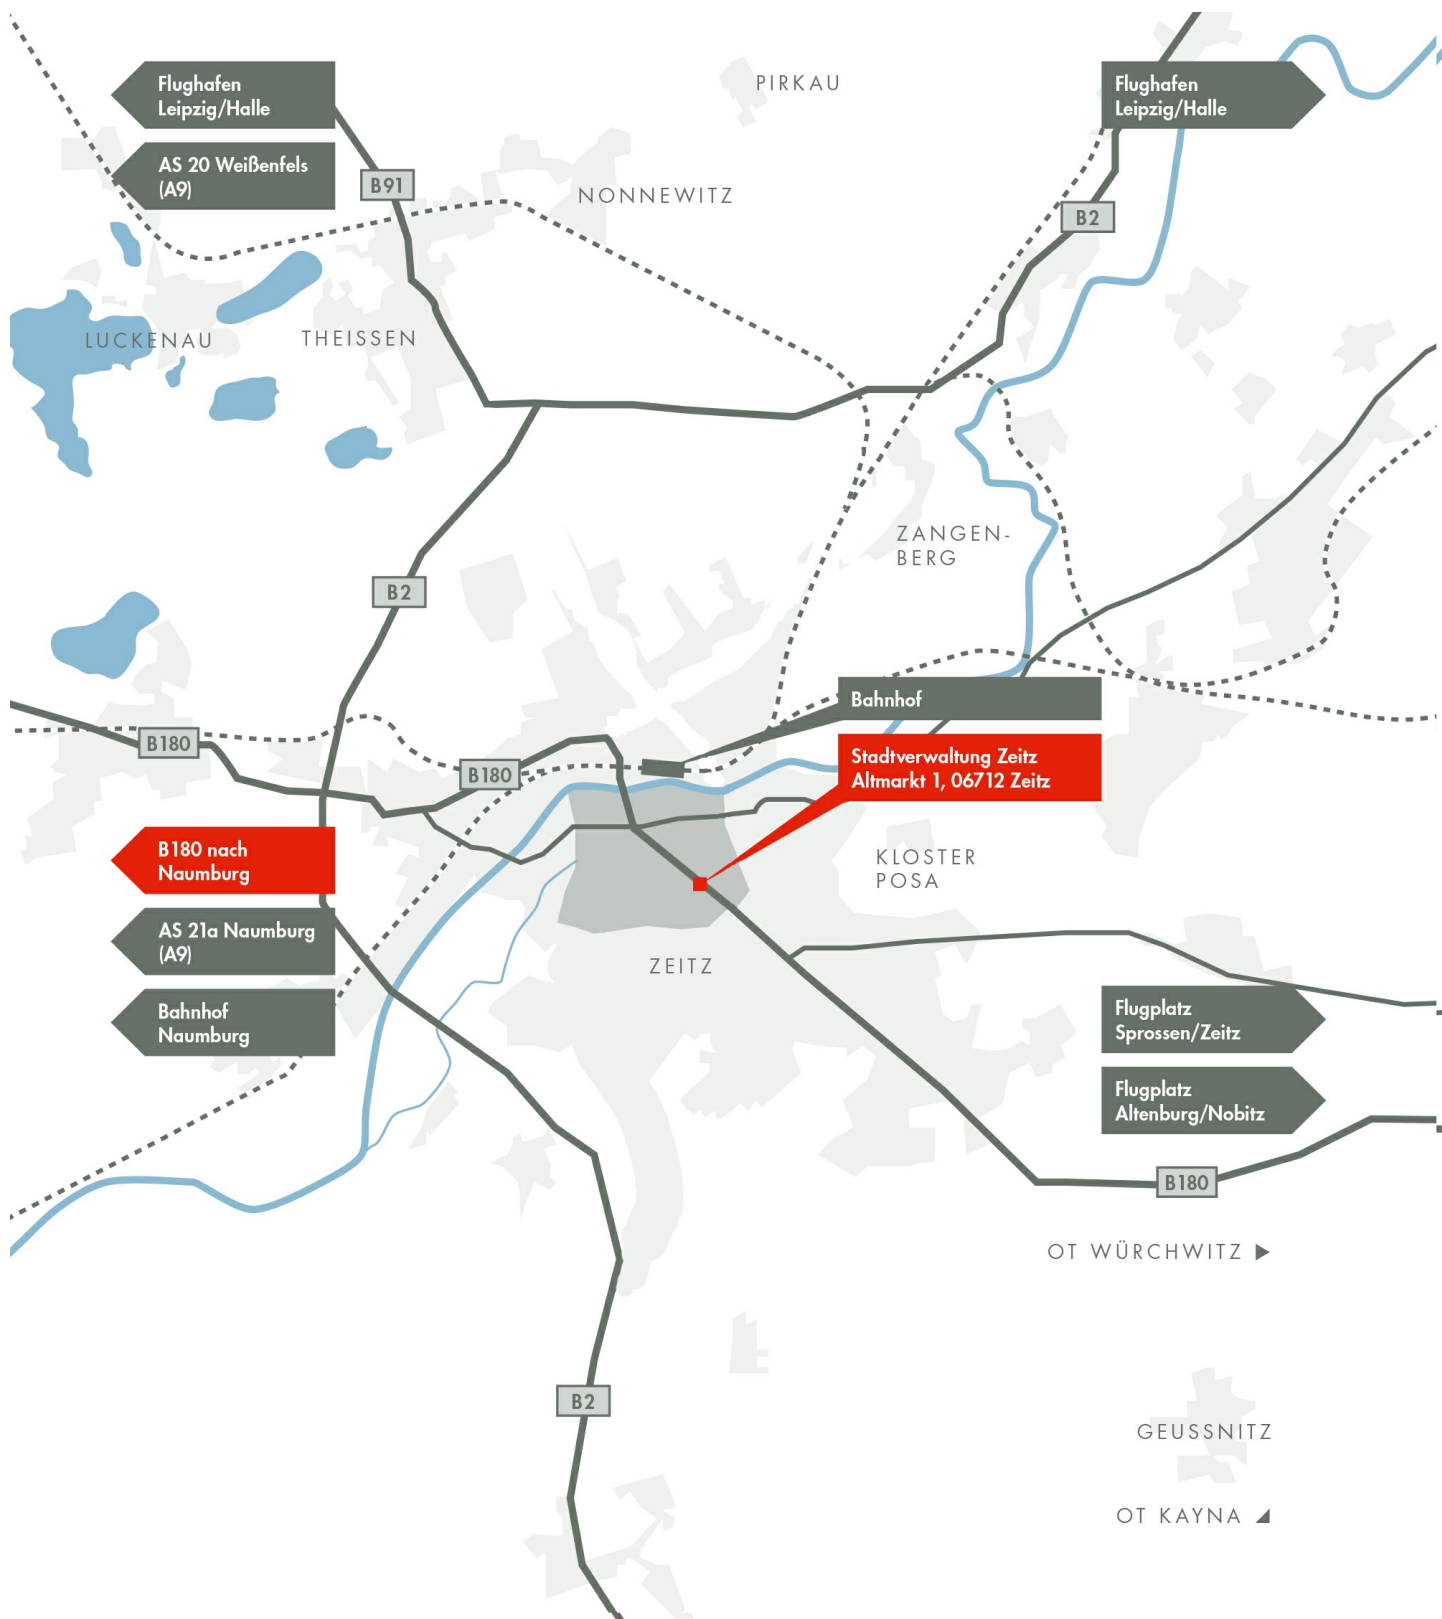

ÜBERSICHT ZEITZ