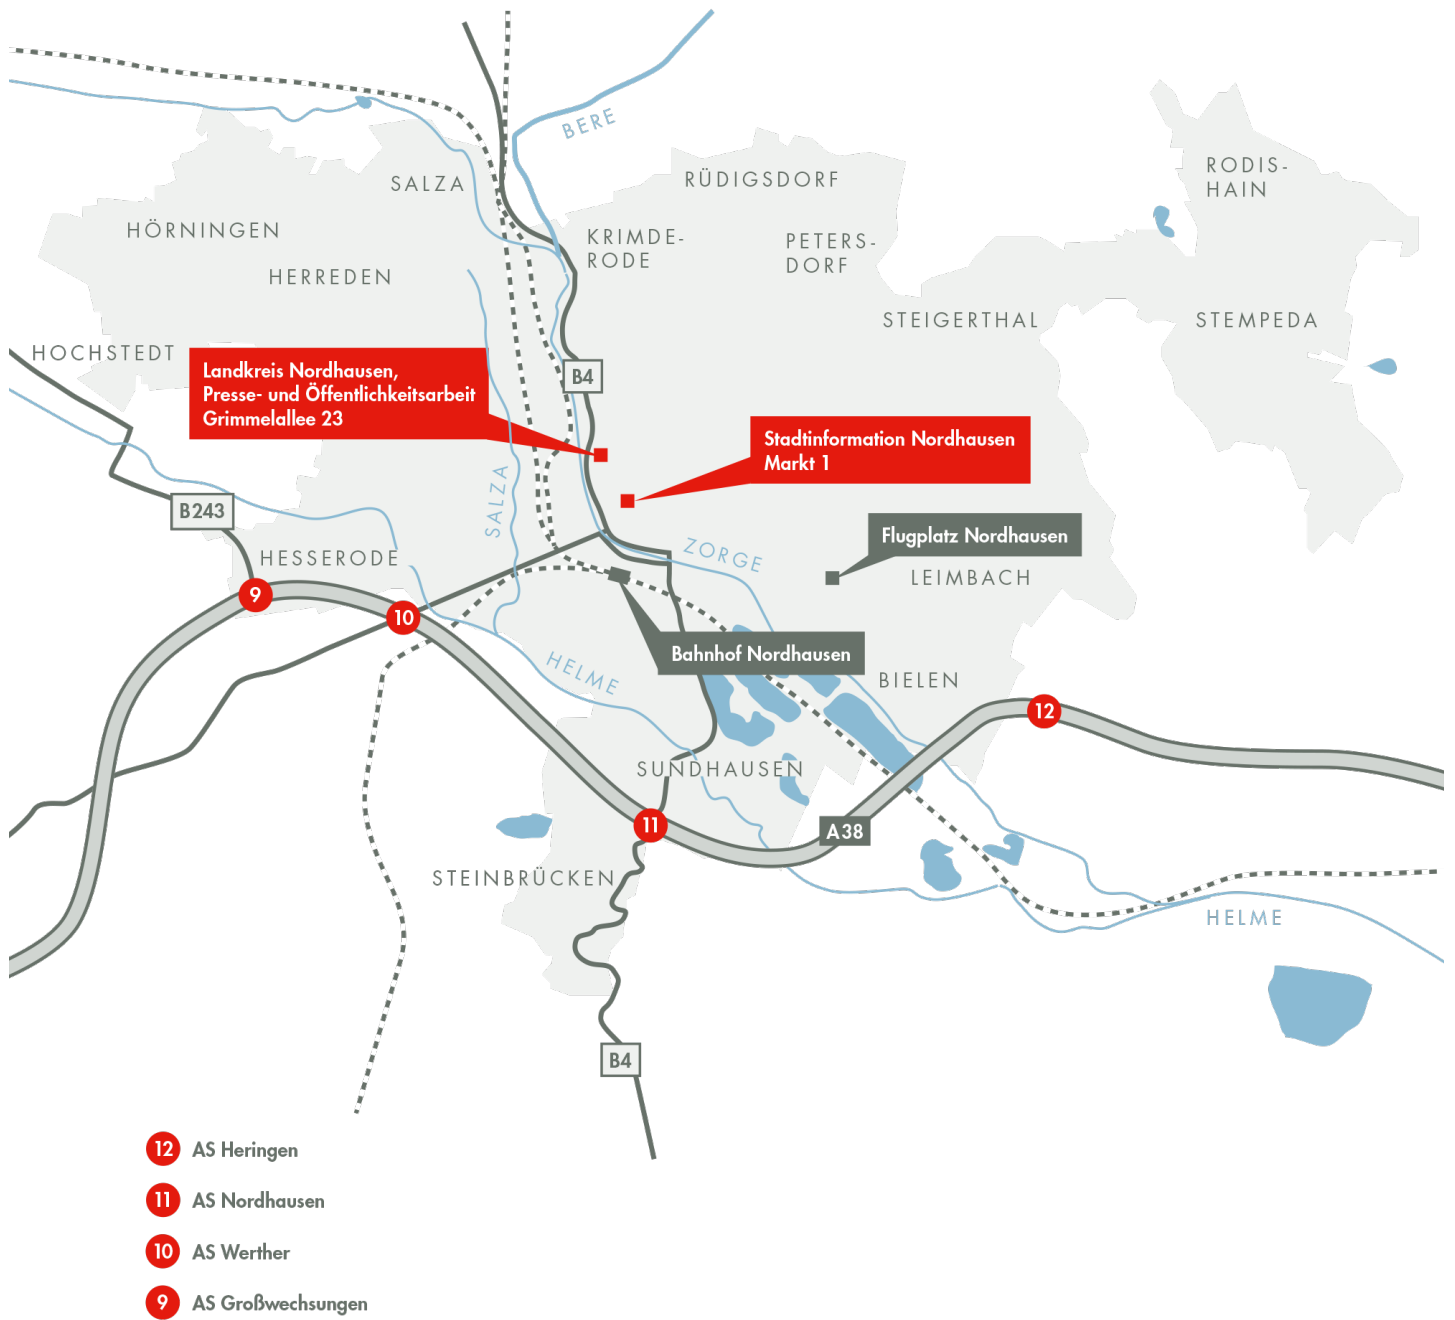

Nordhausen gilt als Thüringer Tor zum Harz. Im Dreiländereck Thüringen, Sachsen-Anhalt und Niedersachsen liegt der Landkreis zwischen Grünem Band entlang der ehemaligen innerdeutschen Grenze, den ersten Höhen des Harzes und der einzigartigen Südharzer Gipskarstlandschaft. Der Naturpark Südharz vereint die unterschiedlichsten Naturräume auf kleinstem Raum und bietet so eine Vielfalt und Abwechslung, die ihres Gleichen sucht. Auch historische und kulturelle Fülle hat die Region zu bieten. Zu den Schätzen gehören das Theater Nordhausen, das Schloss Heringen, die Burgruinen Hohnstein und Ebersburg, die Pfeilerbasilika Münchenlohra sowie Park Hohenrode, das mehr als 100 Jahre alte Jugendstilbad oder der Dom zum Heiligen Kreuz in der Kreisstadt Nordhausen. Die Bergbautradition können Besucher im Rabensteiner Stollen und der Langen Wand in Ilfeld entdecken, Bleicherode und Sollstedt spielten bis 1990 im Kalibergbau eine große Rolle. Die Region zählt zu den wirtschaftlichen Zentren Thüringens. Sie ist durch die Autobahn A38 als wichtigste Ost-West-Achse optimal an die Wirtschaftsräume Halle/Leipzig und Kassel/Göttingen bis zum Ruhrgebiet angeschlossen. Die kreuzenden A7, A9, A14 und A71 bieten zudem gute Nord-Süd-Verbindungen. Mit seinen noch unentdeckten Motiven, einer guten Infrastruktur und kompetenten Ansprechpartnern bietet Nordhausen beste Voraussetzungen für Dreharbeiten. Die Verwaltung ist aufgeschlossen, hilft bei der Beschaffung von Drehgenehmigungen und vermittelt alle nötigen Kontakte.

# LAGE IN MITTELDEUTSCHLAND

# ÜBERSICHT LANDKREIS

- 12 AS Heringen
- 11 AS Nordhausen
- 10 AS Werther
- 9 AS Großwechungen
- 8 AS Bleicherode

# ÜBERSICHT STADTGEBIET