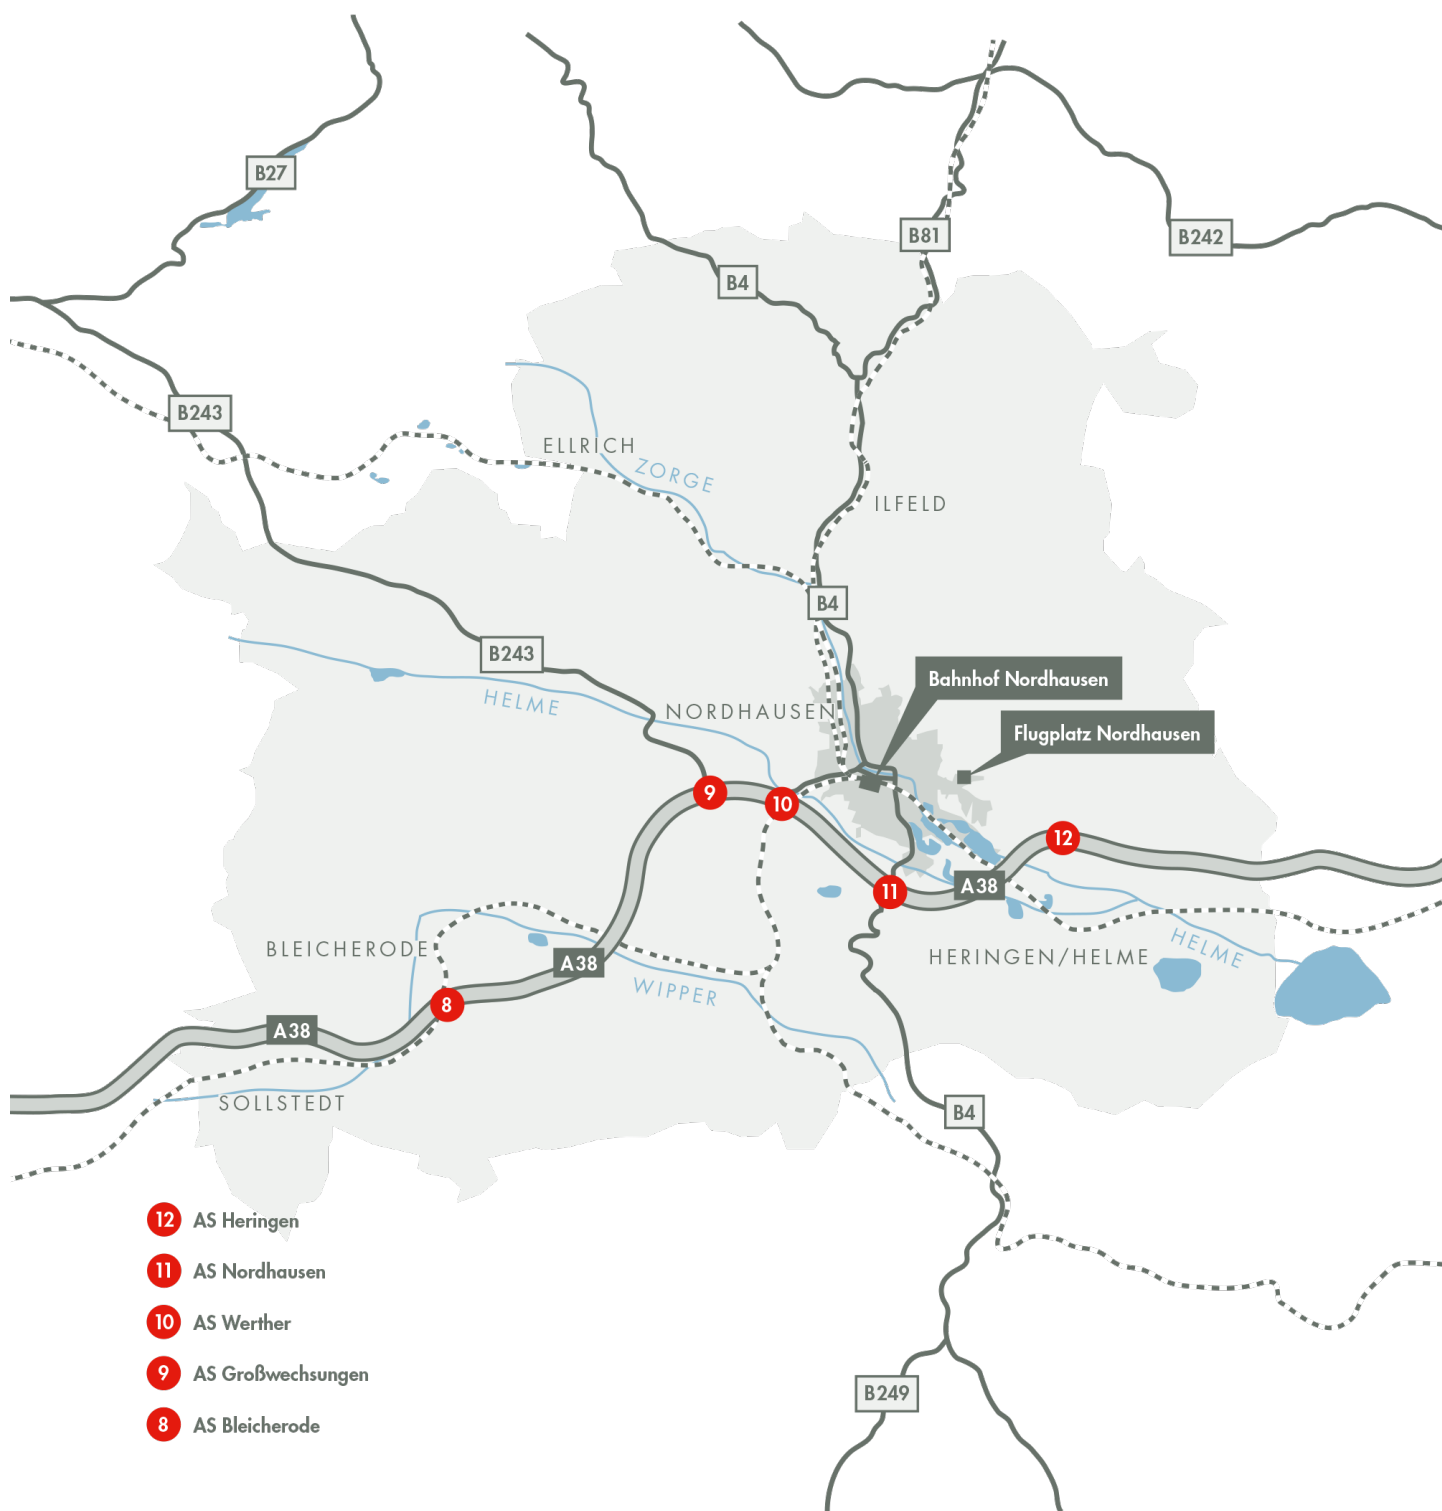

ÜBERSICHT LANDKREIS

- 12 AS Heringen
- 11 AS Nordhausen
- 10 AS Werther
- 9 AS Großwechungen
- 8 AS Bleicherode