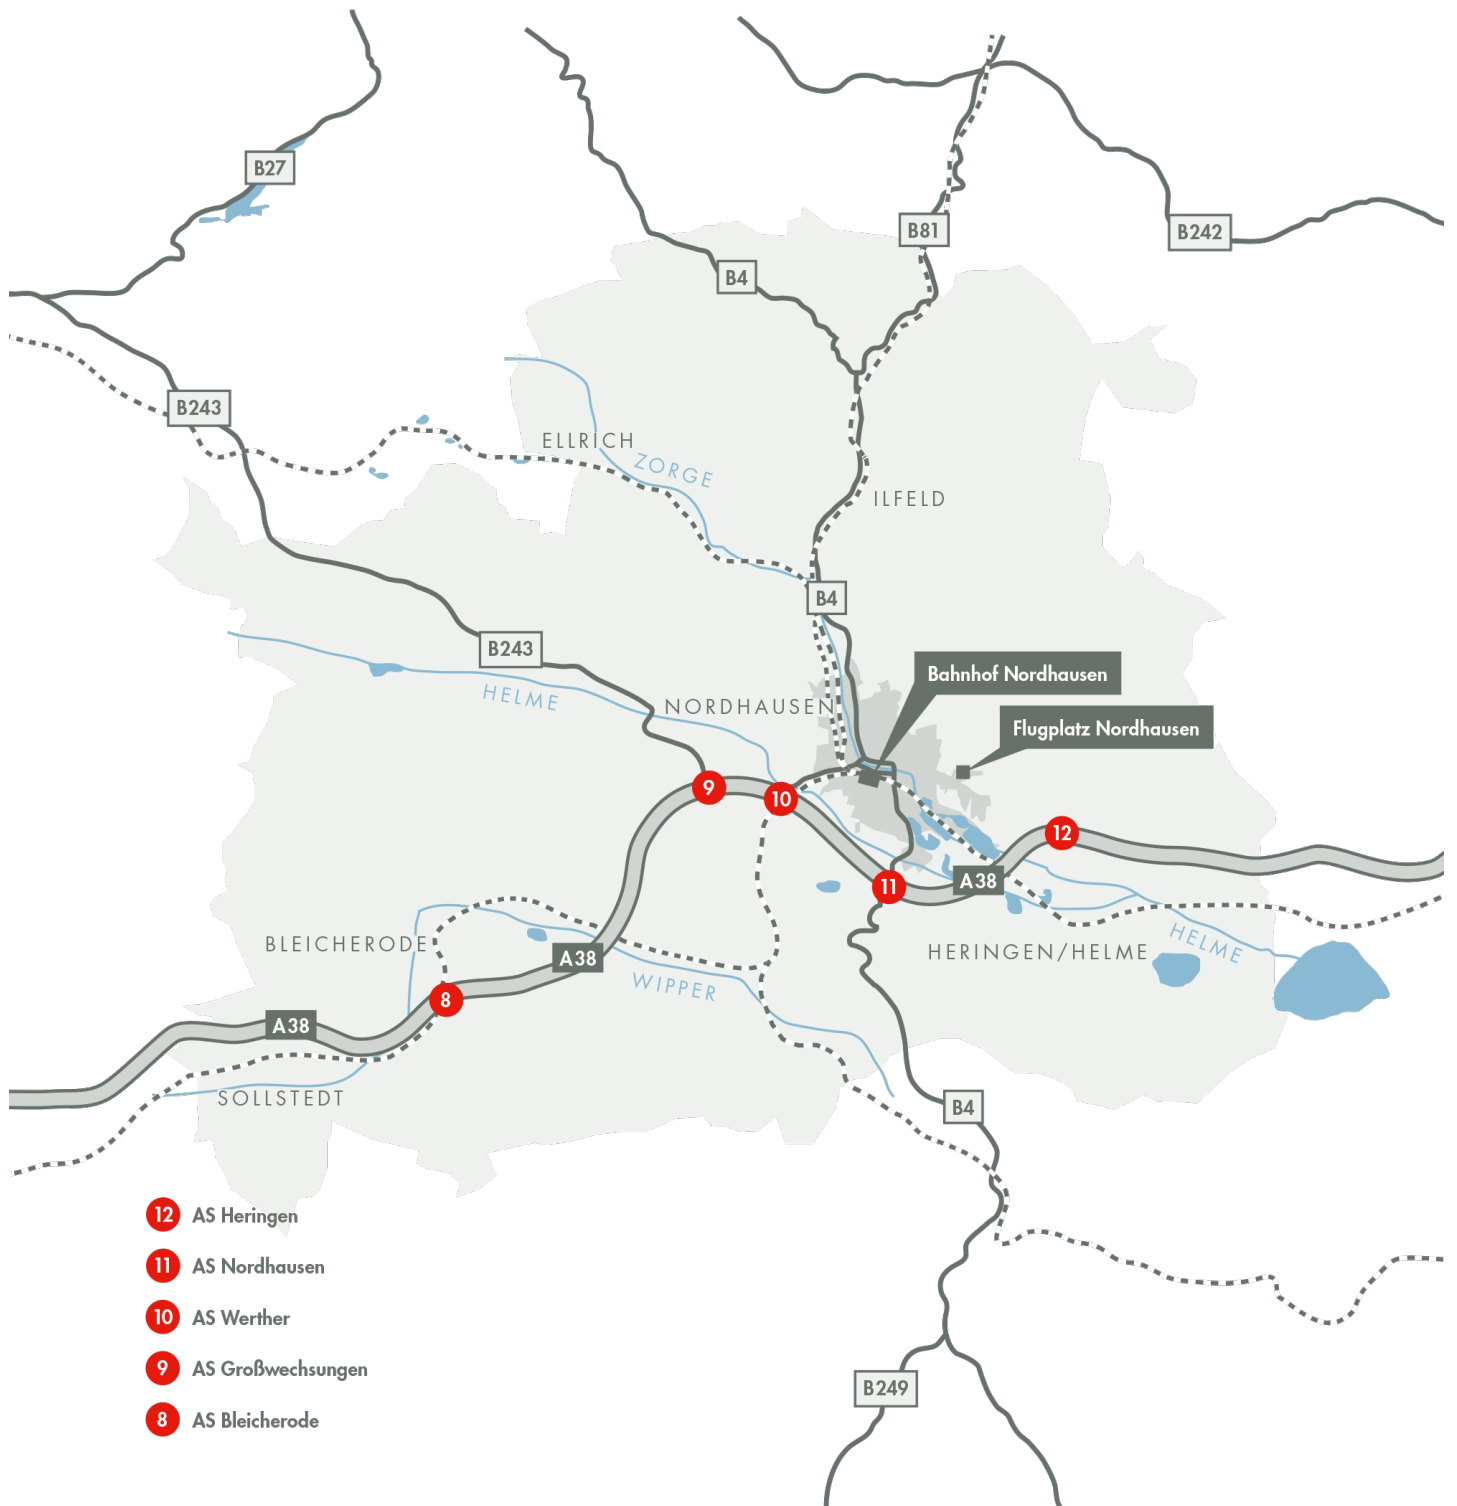

ÜBERSICHT LANDKREIS

- 12 AS Heringen
- 11 AS Nordhausen
- 10 AS Werther
- 9 AS Großwechungen
- 8 AS Bleicherode