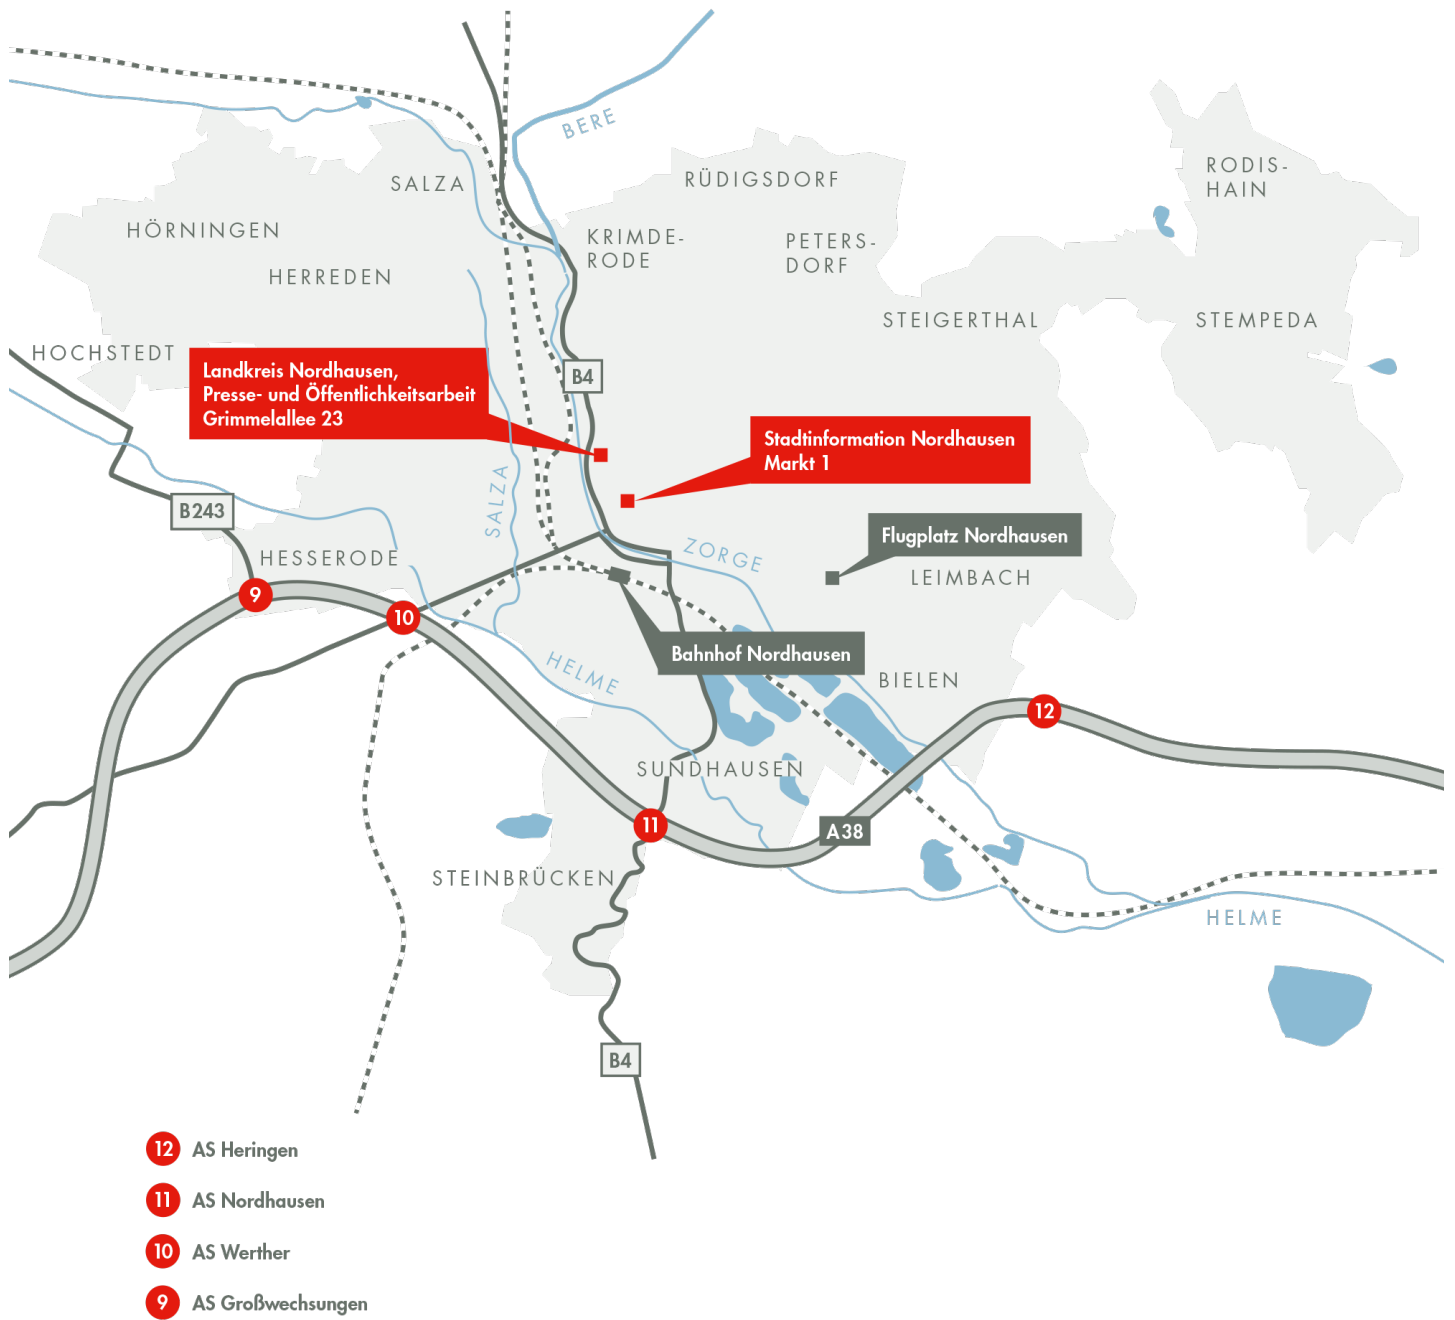

Nordhausen gilt als Thüringer Tor zum Harz. Im Dreiländereck Thüringen, Sachsen-Anhalt und Niedersachsen liegt der Landkreis zwischen Grünem Band entlang der ehemaligen innerdeutschen Grenze, den ersten Höhen des Harzes und der einzigartigen Südharzer Gipskarstlandschaft. Der Naturpark Südharz vereint die unterschiedlichsten Naturräume auf kleinstem Raum und bietet so eine Vielfalt und Abwechslung, die ihres Gleichen sucht. Auch historische und kulturelle Fülle hat die Region zu bieten. Zu den Schätzen gehören das Theater Nordhausen, das Schloss Heringen, die Burgruinen Hohnstein und Ebersburg, die Pfeilerbasilika Münchenlohra sowie Park Hohenrode, das mehr als 100 Jahre alte Jugendstilbad oder der Dom zum Heiligen Kreuz in der Kreisstadt Nordhausen. Die Bergbautradition können Besucher im Rabensteiner Stollen und der Langen Wand in Ilfeld entdecken, Bleicherode und Sollstedt spielten bis 1990 im Kalibergbau eine große Rolle. Die Region zählt zu den wirtschaftlichen Zentren Thüringens. Sie ist durch die Autobahn A38 als wichtigste Ost-West-Achse optimal an die Wirtschaftsräume Halle/Leipzig und Kassel/Göttingen bis zum Ruhrgebiet angeschlossen. Die kreuzenden A7, A9, A14 und A71 bieten zudem gute Nord-Süd-Verbindungen. Mit seinen noch unentdeckten Motiven, einer guten Infrastruktur und kompetenten Ansprechpartnern bietet Nordhausen beste Voraussetzungen für Dreharbeiten. Die Verwaltung ist aufgeschlossen, hilft bei der Beschaffung von Drehgenehmigungen und vermittelt alle nötigen Kontakte.

LAGE IN MITTELDEUTSCHLAND

ÜBERSICHT LANDKREIS

- 12 AS Heringen
- 11 AS Nordhausen
- 10 AS Werther
- 9 AS Großwechungen
- 8 AS Bleicherode

ÜBERSICHT STADTGEBIET

ANTRAGSTELLUNG

**ZENTRALER
ANSPRECHPARTNER
GENEHMIGUNGSVERFAHREN/
VERMITTLUNG RELEVANTER
ANSPRECHPARTNER**