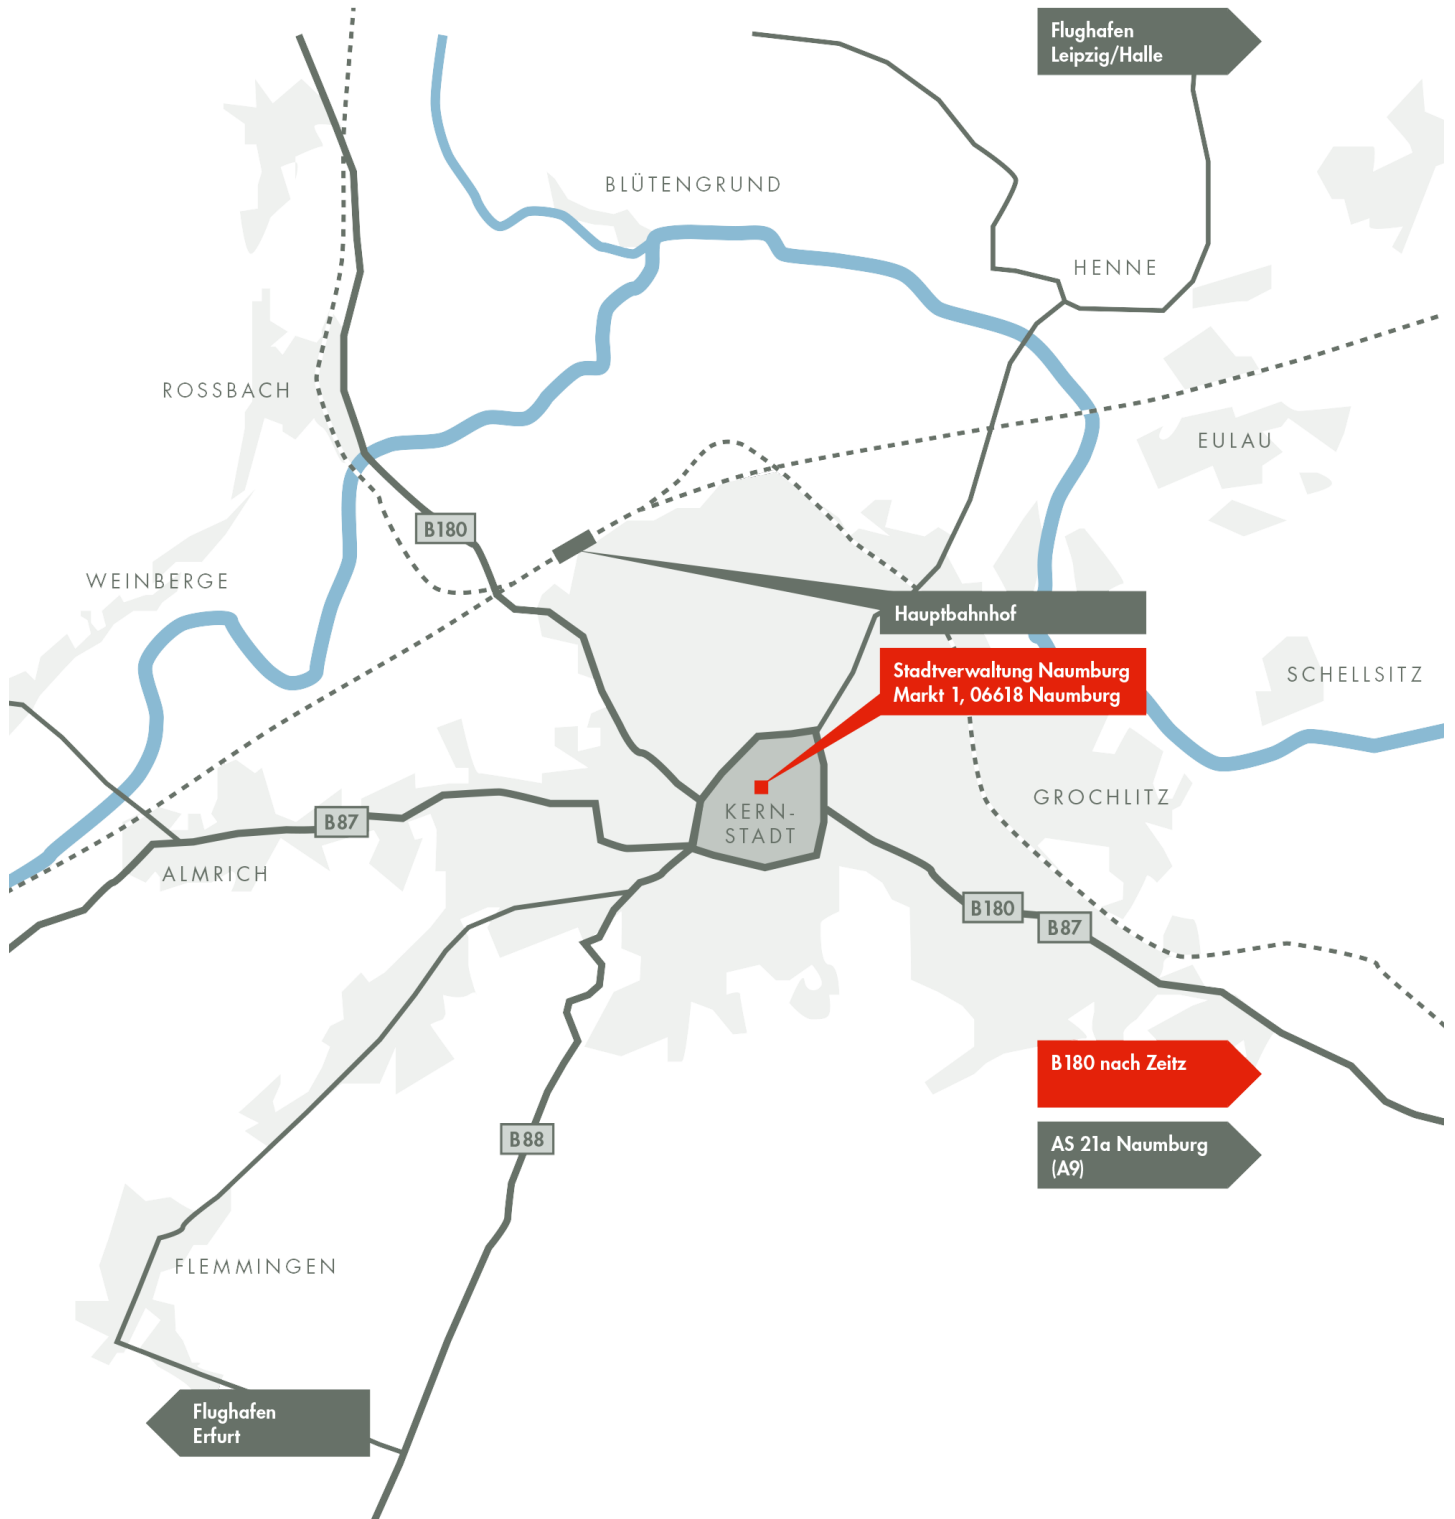

ÜBERSICHT NAUMBURG