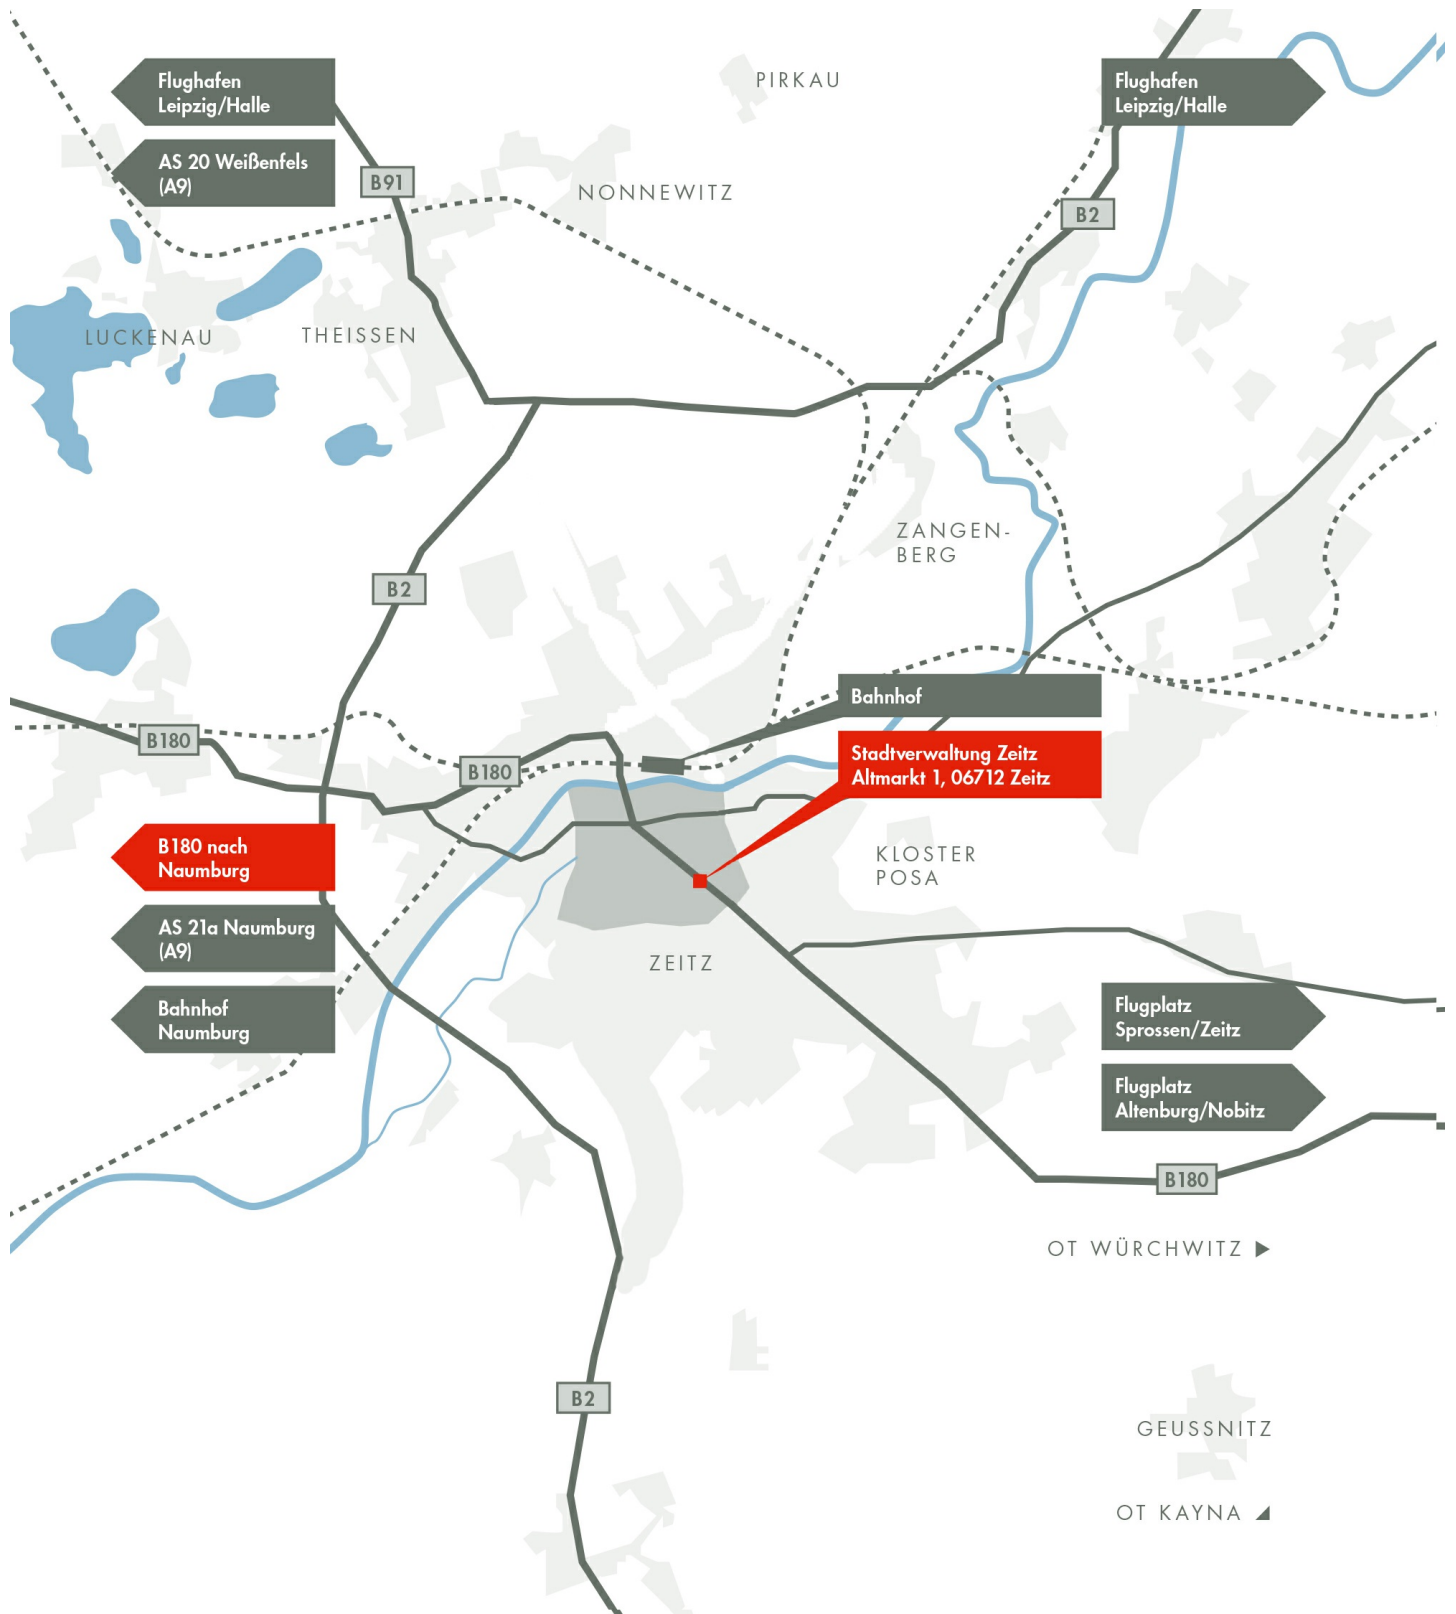

ÜBERSICHT ZEITZ