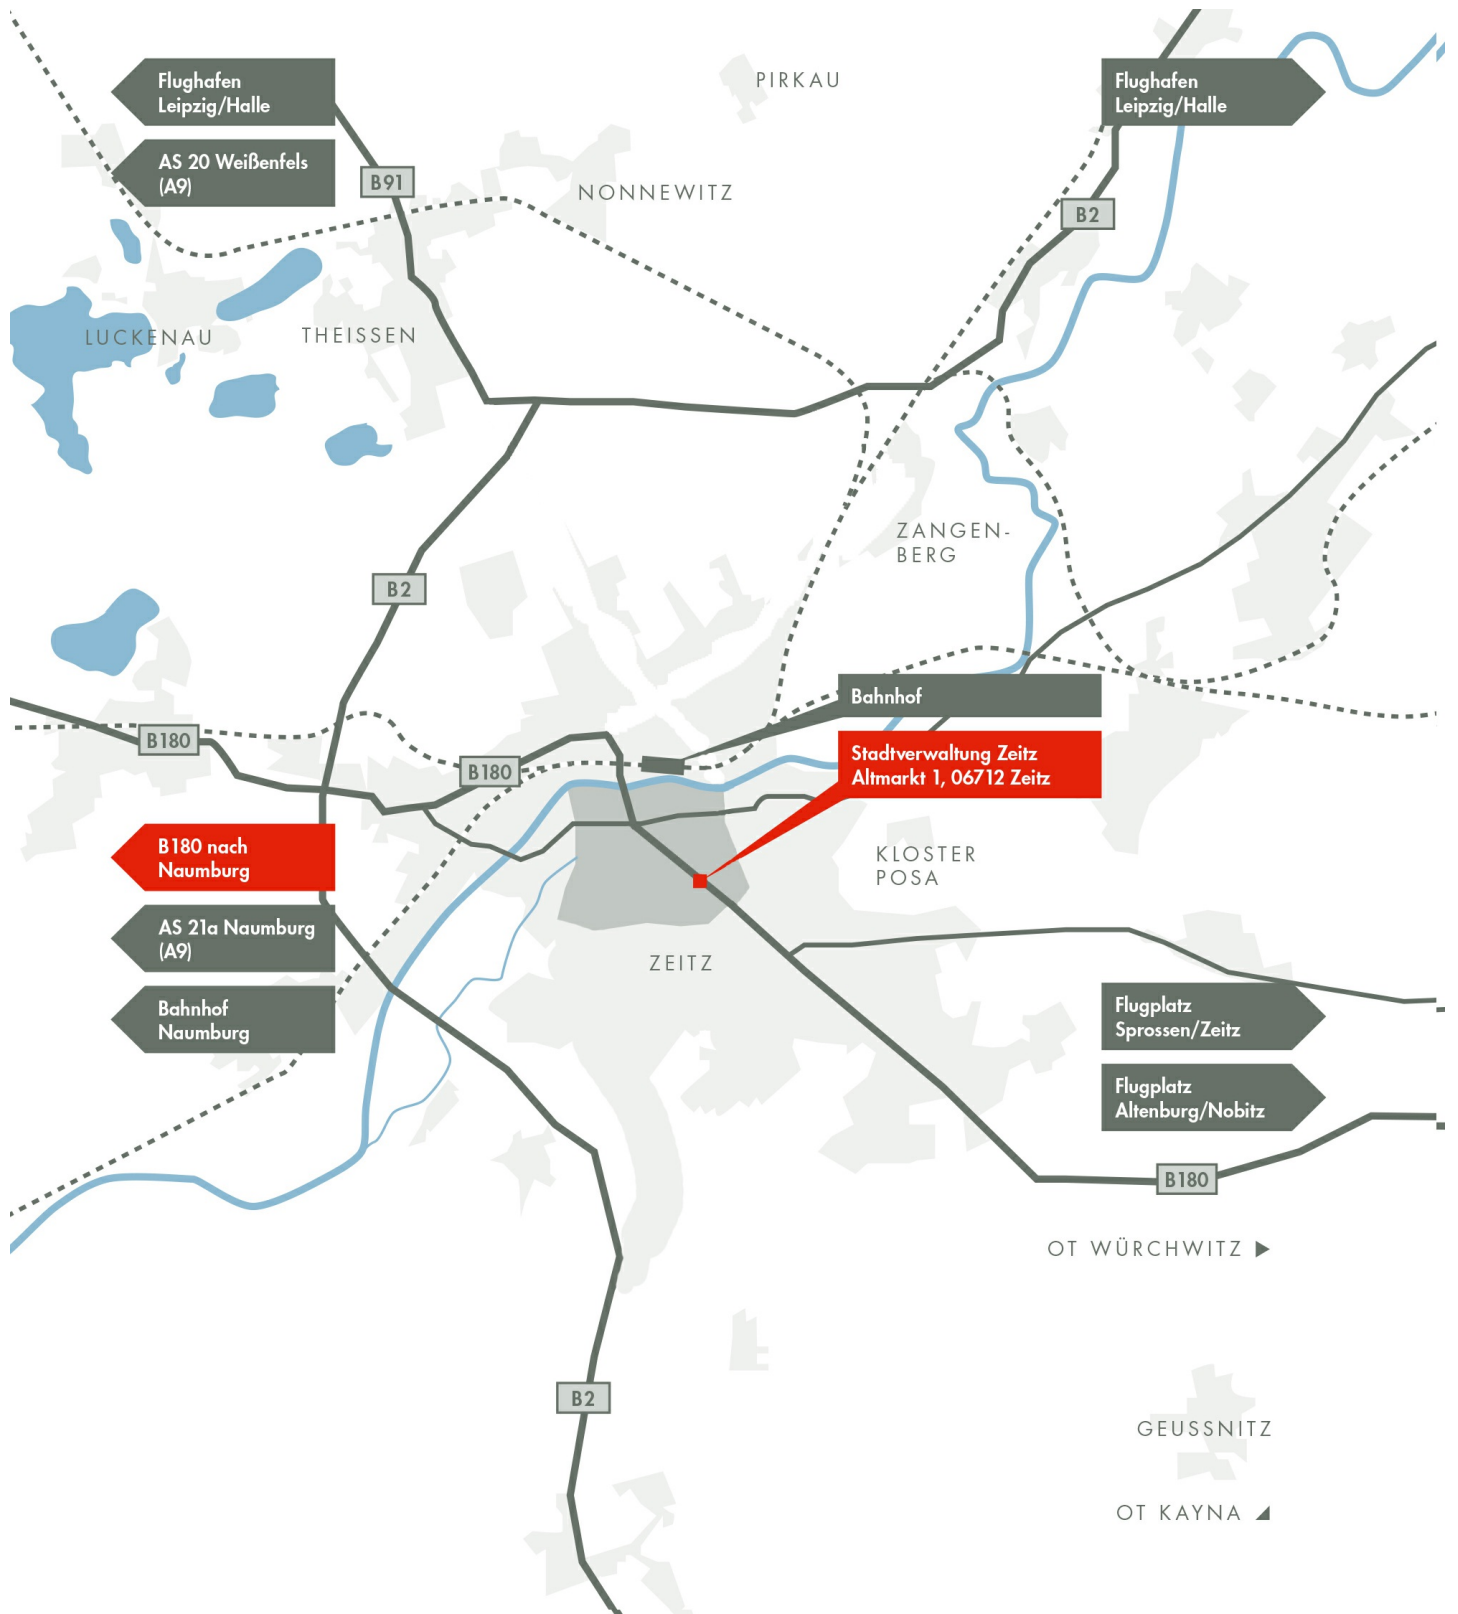

ÜBERSICHT ZEITZ