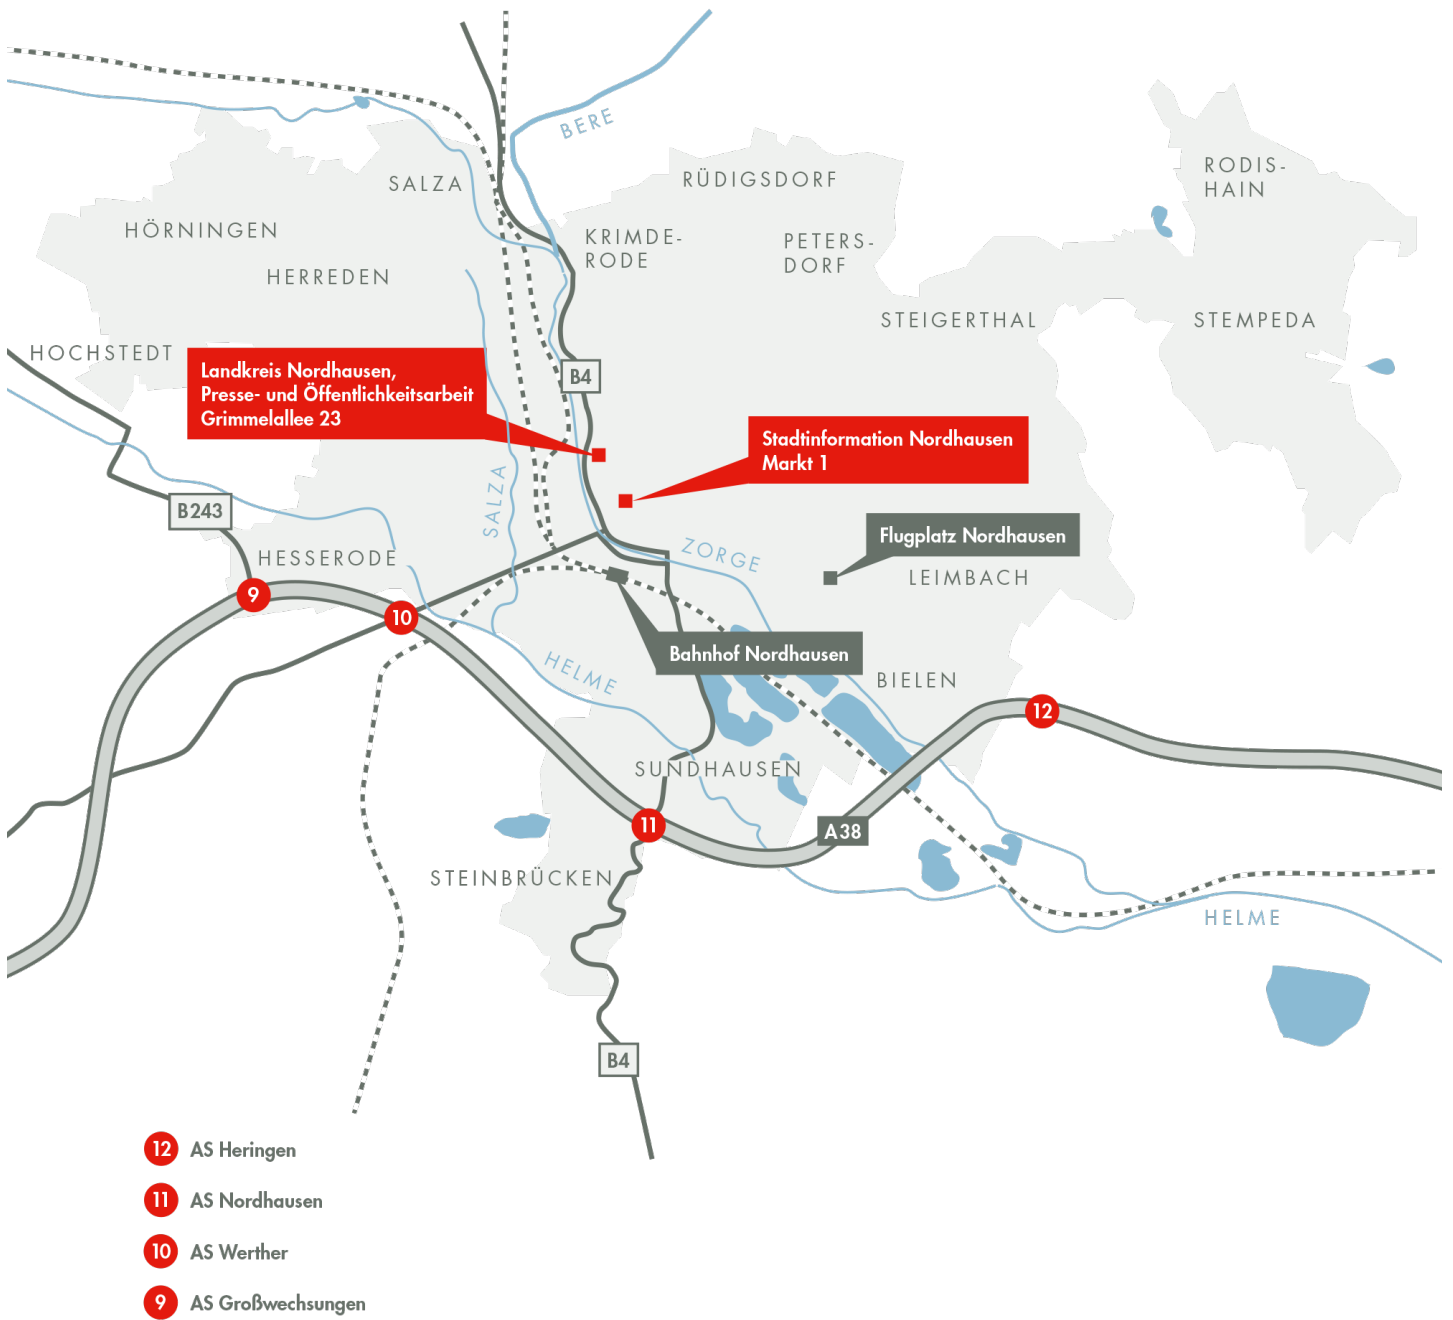

ÜBERSICHT STADTGEBIET