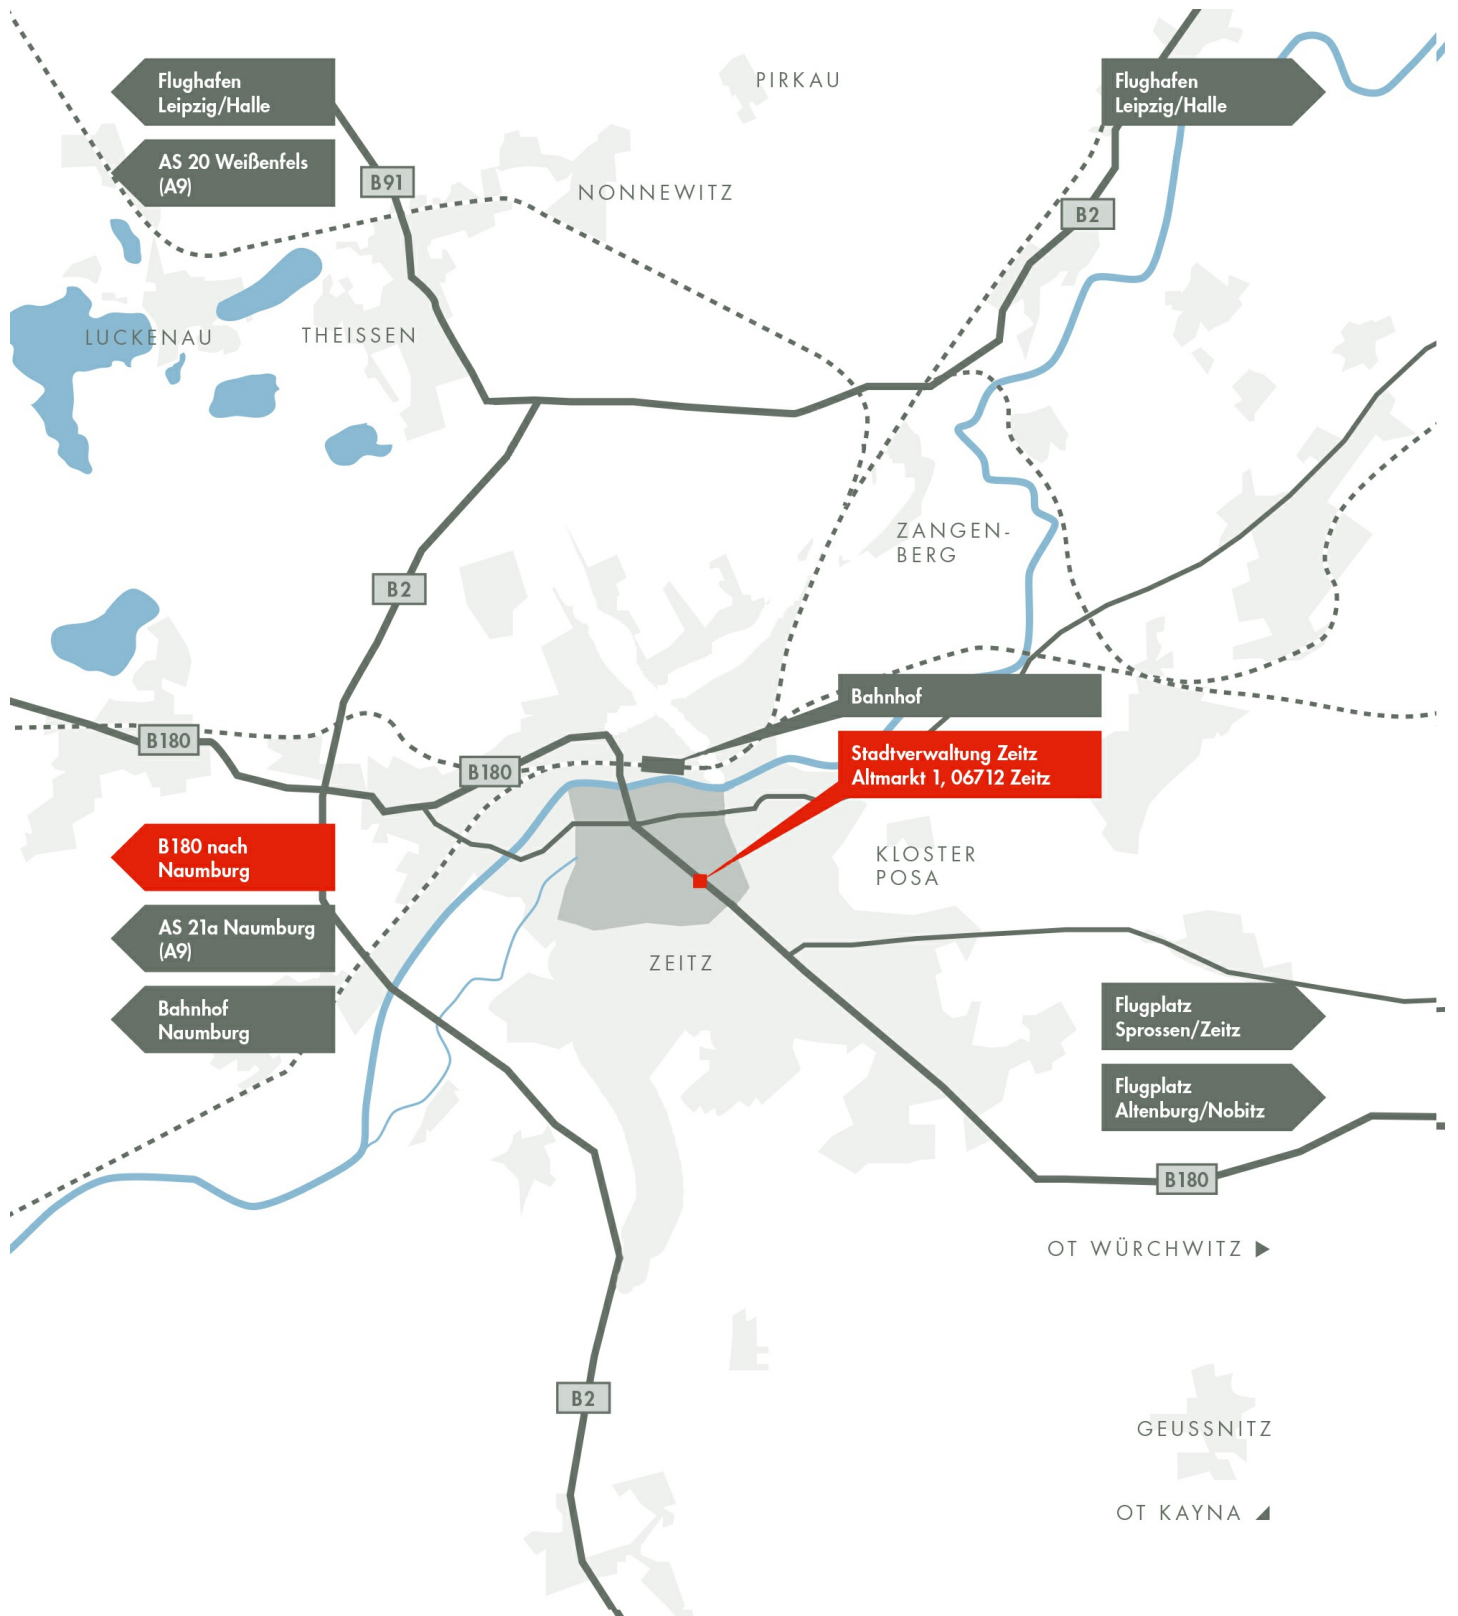

ÜBERSICHT ZEITZ