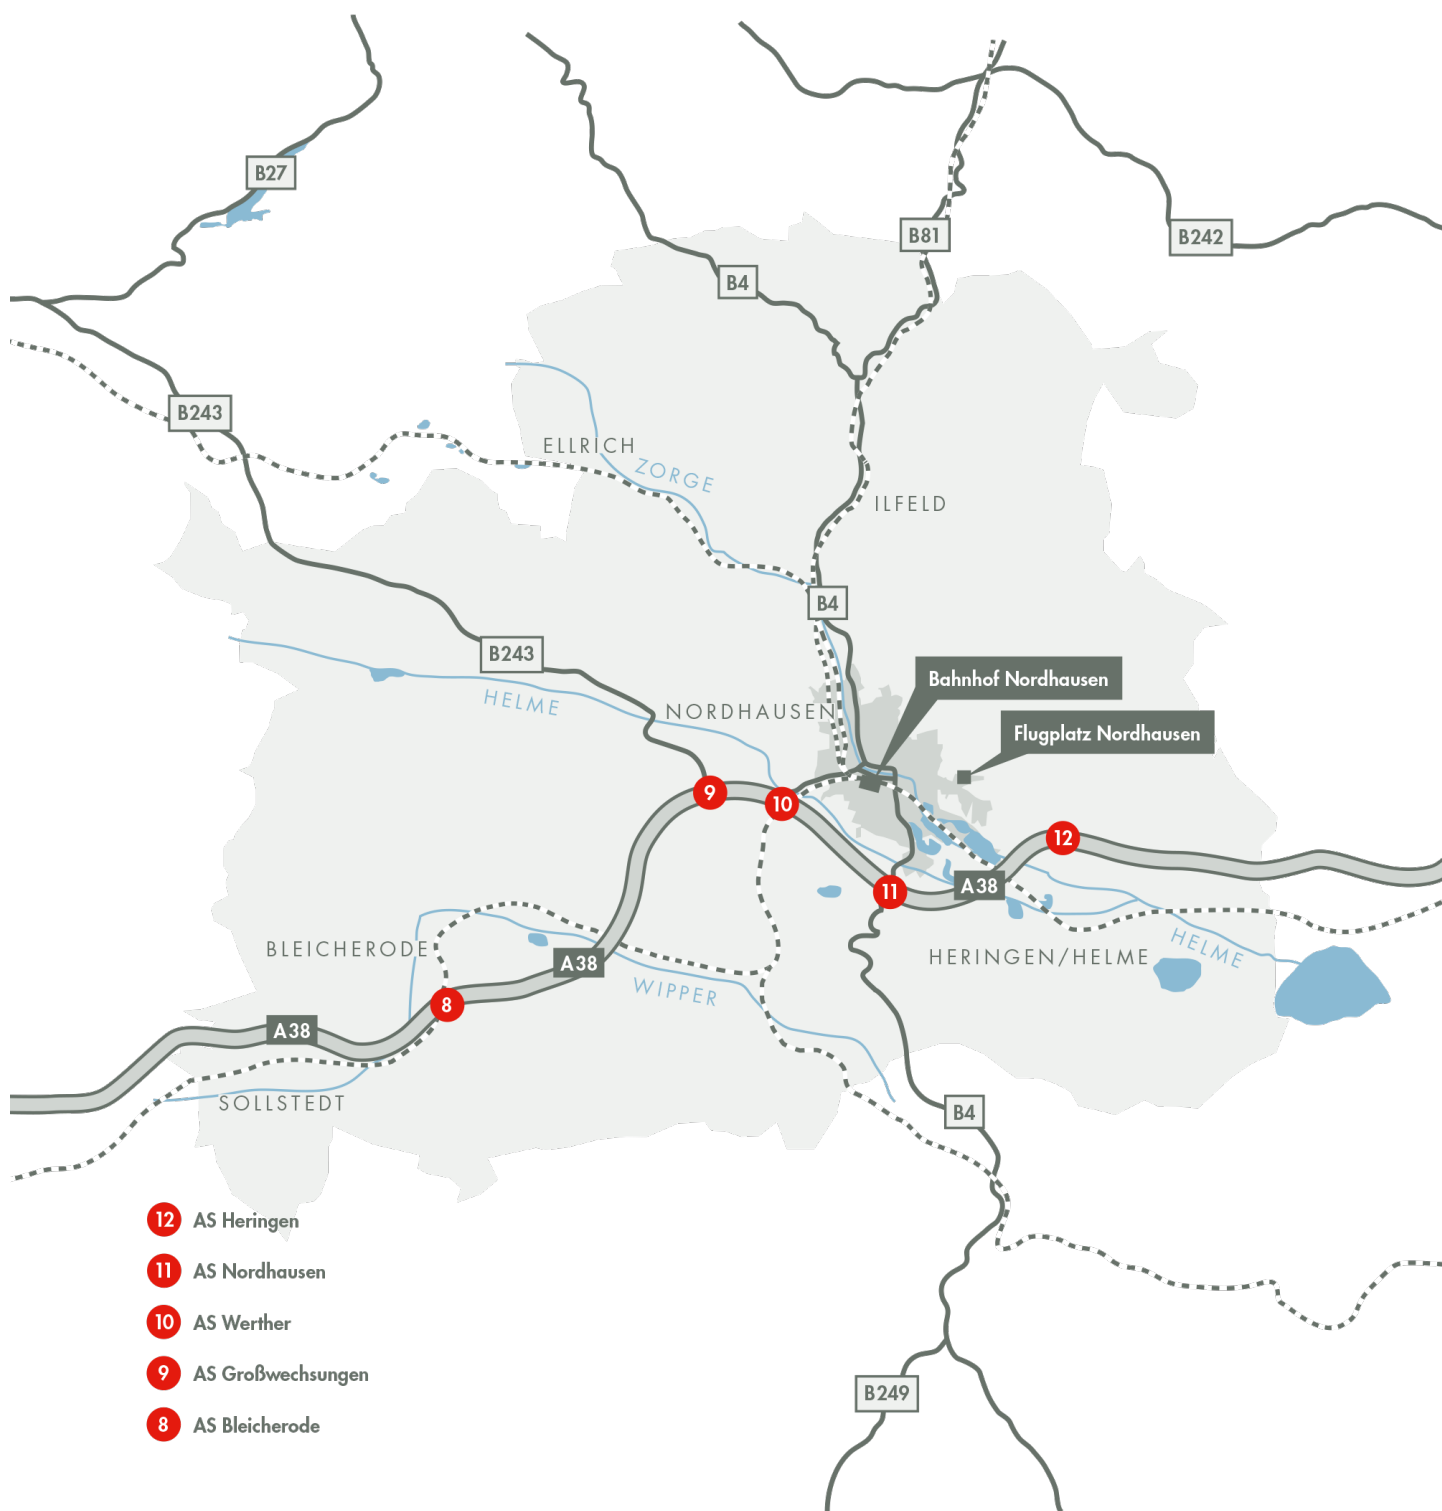

ÜBERSICHT LANDKREIS